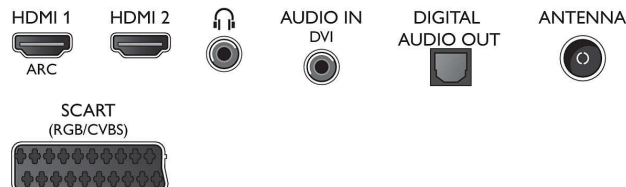

Vermogen

- Netspanning: AC 220 - 240 V 50/60 Hz
- Omgevingstemperatuur: 5 °C tot 35 °C
- Stroomverbruik in stand-bystand: $\leq 0,3\text{ W}$
- Energieklasse: A+
- Europees energielabel (vermogen): 48 W
- Functies voor energiebesparing: Timer voor automatisch uitschakelen, Eco-modus, Beeld uit (voor radio)
- Energieverbruik wanneer uitgeschakeld: $\leq 0,3$
- Jaarlijks energieverbruik: 70 kWh

Accessoires

- Meegeleverde accessoires: Afstandsbediening, Tafelstandaard, Voedingskabel, Snelstartgids, Brochure met wettelijk verplichte informatie en veiligheidsgegevens, Garantiekaart

Afmetingen

- Breedte van het apparaat: 904 mm
- Hoogte van het apparaat: 523 mm
- Diepte van het apparaat: 88 mm
- Gewicht van het product: 7,4 kg
- Breedte van het apparaat (met standaard): 904 mm
- Hoogte van het apparaat (met standaard): 550 mm
- Diepte van het apparaat (met standaard): 256 mm
- Gewicht (incl. standaard): 7,8 kg
- Breedte van de doos: 1035 mm
- Hoogte van de doos: 706 mm
- Diepte van de doos: 133 mm
- Gewicht (incl. verpakking): 10,3 kg
- Geschikt voor wandmontage: 200 x 200 mm

Connections

Side

Rear

Publicatiedatum
2023-10-05

Versie: 2.3.1

EAN: 87 18863 00032 8

© 2023 Koninklijke Philips N.V.
Alle rechten voorbehouden.

Specificaties kunnen zonder voorafgaande kennisgeving worden gewijzigd. Handelsmerken zijn het eigendom van Koninklijke Philips N.V. en hun respectieve eigenaren.

www.philips.com

* Software-upgrade vereist voor TV pauzeren en opnemen via USB. Ga naar www.philips.com/TV en klik op Ondersteuning voor meer informatie over de software-update.

* Alleen opnemen via USB voor digitale kanalen. Opnamen kunnen worden beperkt door een kopieerbeveiliging (CI+). Voor bepaalde landen en kanalen zijn mogelijk beperkingen van toepassing.

* De TV biedt ondersteuning voor gratis DVB-uitzendingen. Mogelijk worden bepaalde DVB-aanbieders niet ondersteund. Ga voor een recente lijst met aanbieders naar het gedeelte met veelgestelde vragen van de ondersteuningswebsite van Philips. Voor bepaalde aanbieders zijn voorwaarden en een abonnement vereist. Neem voor meer informatie contact op met uw aanbieder.

* Energieverbruik in kWh per jaar, op basis van het stroomverbruik van de televisie als deze 4 uur per dag, 365 dagen per jaar is ingeschakeld. Het werkelijke energieverbruik hangt af van hoe de televisie wordt gebruikt.

* EPG en actuele gegevens (tot 8 dagen) zijn afhankelijk van land en kabelmaatschappij.

* (Philips) alleen compatibel met specifieke Philips-spelers.