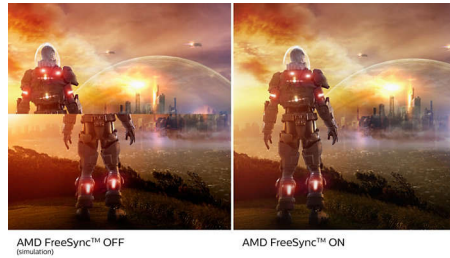

Izuzetno glatko igranje

Igranje ne smije podrazumijevati izbor između isprekidane slike ili izlomljenih kadrova. Zahvaljujući novom Philipsovom monitoru, ne mora niti biti. Uz tehnologiju AMD FreeSync™ osigurajte ugađenu reprodukciju slike bez smetnji pri gotovo svakoj brzini, kao i ugađeno brzo osvježavanje i izuzetno brz odziv.