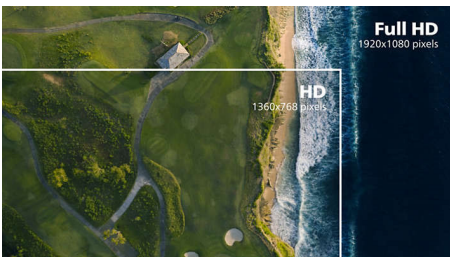

Full HD zaslon formata 16:9

Kvaliteta slike je važna. Obični zasloni pružaju kvalitetu, ali očekujete više. Ovaj zaslon

odlikuje poboljšana Full HD 1920 x 1080 rezolucija. Zahvaljujući Full HD rezoluciji za oštre detalje u kombinaciji s visokom svjetlinom, nevjerojatnim kontrastom i realističnim bojama, slika je iznimno vjerna.