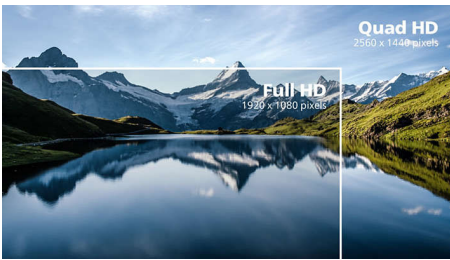

Křišťálově čistý obraz

Tyto obrazovky od společnosti Philips přinášejí křišťálově čistý obraz s rozlišením Quad HD 2560 x 1440 nebo 2560 x 1080 pixelů. Vzhledem k použití vysoce výkonných panelů s velkou hustotou pixelů (umožněnou zdroji s velkou šířkou pásma, jako je například USB-C, Displayport, HDMI) se tyto nové displeje postarají o živoucí zobrazení vašich obrázků, snímků a grafiky. Nezáleží na tom, zda jste náročný profesionál vyžadující mimořádně detailní informace pro řešení CAD-CAM, používáte 3D grafické aplikace nebo jste finanční expert zpracovávající ohromné tabulky: značka Philips vám vždy zajistí křišťálově čistý obraz.