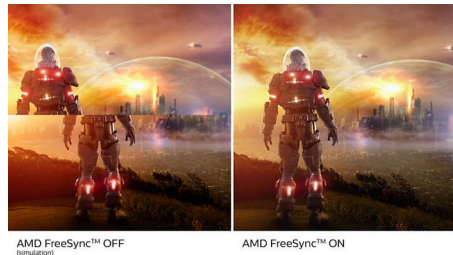

Mimořádně plynulé hraní

Hraní her by nemělo být volbou mezi trhaným nebo rozbitým obrazem. S novým monitorem Philips se vás toto týkat nebude. Získejte plynulý výkon bez obrazových artefaktů při libovolné snímkové frekvenci díky technologii AMD FreeSync™, plynulému obnovování a mimořádně krátké době odezvy.