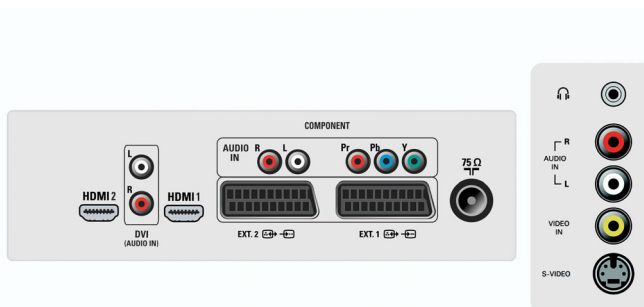

- Afstandsbediening: TV, DVD, Multifunctioneel
- Type afstandsbediening: RCFE06SPS00
- Teletekst: Smart Text
- VESA-standaard: 200 x 100 mm
- Picture in Picture: Twin Page Text
- Teletekstverbeteringen: 4 favoriete pagina's, Programma-informatieregel

Geluid

- Equalizer: 5-band
- Uitgangsvermogen (RMS): 2 x 15 W
- Geluidssysteem: Stereo, Dolby® Virtual Surround
- Geluidsverbetering: Automatische volumeregelaar, Dynamic Bass Enhancement

Luidsprekers

- Ingebouwde luidsprekers: 2

Connectiviteit

- Aantal SCARTS: 2
- Aansluitingen aan de voor- en zijkant: Audio L/R in, CVBS in, Hoofdtelefoonuitgang, S-Video in
- Ext. 1 scart: Audio L/R, CVBS in/uit, RGB
- Ext. 2 scart: Audio L/R, CVBS in/uit, S-Video in
- Ext. 4: YPbPr
- Ext. 5: HDMI
- Ext. 6: HDMI

Vermogen

- Netspanning: 110 - 240 V, 50/60 Hz
- Omgevingstemperatuur: 5 tot 40 °C
- Energieverbruik: 120 W Normal Operation W
- Stroomverbruik in stand-bystand: 1 W <

Accessoires

- Meegeleverde accessoires: Tafelstandaard, Voedingskabel, Snelstartgids, Gebruiksaanwijzing, Registratiekaart, Garantiecertificaat, Afstandsbediening, Batterijen voor afstandsbediening
- Optionele accessoires: Vloerstandaard

Afmetingen

- Breedte van het apparaat: 924 mm
- Hoogte van het apparaat: 507 mm
- Diepte van het apparaat: 119 mm
- Gewicht van het product: 18,9 kg
- Breedte van de doos: 1000 mm
- Hoogte van de doos: 690 mm

Publicatiedatum
2023-07-13

Versie: 1.1.4

EAN: 87 10895 99558 0

© 2023 Koninklijke Philips N.V.
Alle rechten voorbehouden.

Specificaties kunnen zonder voorafgaande kennisgeving worden gewijzigd. Handelsmerken zijn het eigendom van Koninklijke Philips N.V. en hun respectieve eigenaren.

www.philips.com