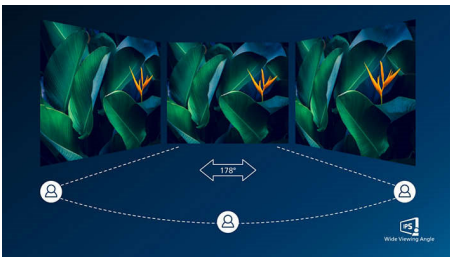

IPS tehnologija

IPS ekrani koriste naprednu tehnologiju koja pruža izuzetno široke uglove gledanja od 178/178 stepeni, što omogućava gledanje ekrana iz skoro svakog ugla – čak i u zakrenutom režimu od 90 stepeni. Za razliku od standardnih TN panela, IPS ekrani daju neverovatno ostru sliku sa živopisnim bojama, što ih čini idealnim, ne samo za fotografije, filmove i pregledanje veća,

već i za profesionalne načine primene koji zahtevaju stalnu tačnost boja i postojanu osvetljenost.