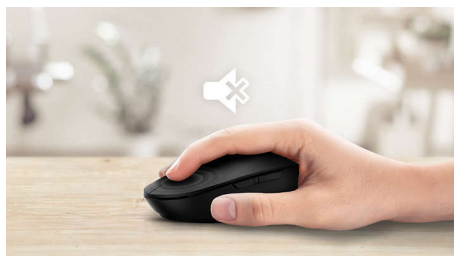

Réduction des bruits de clic

Réduction des bruits de clic, pour une utilisation discrète et agréable