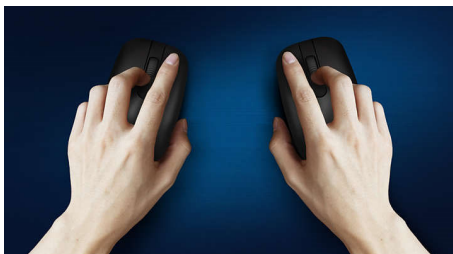

Contrôle confortable et précis

- Une forme ambidextre agréable pour les mains droites ou gauches
- Souris ergonomique et confortable très agréable
- Détection optique haute définition, pour un contrôle fluide

Détection optique fluide

Détection optique haute définition, pour un contrôle fluide

Un design confortable et ergonomique

Souris ergonomique et confortable très agréable

Design de souris ambidextre

Une forme ambidextre agréable pour les mains droites ou gauches