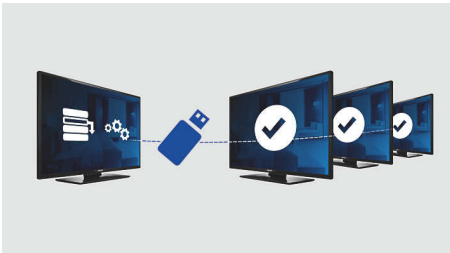

Přednosti

HD Ready s tunerem DVB-T

Poskytněte hostům potěšení z výjimečné kvality obrazu s vysokým rozlišením a plně se připravte na zdroje vysokého rozlišení jako set top box HDTV. Televizor umožňuje příjem analogových signálů YPbPr i nekomprimovaných digitálních signálů nejvyšší kvality DVI nebo HDMI. Digitální signály odporují ochranu proti kopírování HDCP. Integrovaný tuner DVB-T v televizoru může kromě existujících analogových kanálů nabídnout příjem kanálů digitálního pozemního televizního vysílání. Rovněž umožní hostům poslouchat digitální rádiové stanice ve vysoké zvukové kvalitě, aniž by bylo nutné investovat zvlášť do radiopřijímačů.

SmartCard balení Xpress

Volitelnou jednotku SmartCard Xpress Box lze umístit na zadní stranu televizoru. Jednotka umožňuje připojení dekodérů a aplikačních karet jiných výrobců k televizoru, a tím rozšíření jeho funkcí. Pomocí ovládacích rozhraní Serial Xpress (podporuje protokoly UART a RS232) a SmartPlug lze televizor též připojit k externím dekodérům a set-top boxům všech hlavních výrobců interaktivních systémů.

USB klonování

Nabízí možnost snadného zkopírování všech naprogramovaných nastavení z jednoho

televizoru do dalších za méně než minutu. Tato funkce zajišťuje jednotné nastavení televizorů a významně zkracuje dobu a náklady na instalaci.

Dálková aktualizace softwaru

Televizní software, ovládací funkce typické pro hotel, může být dálkově aktualizován certifikovaným poskytovatelem systému.

Zobrazení integrovaných hodin

Zobrazení vestavěných hodin obsahujících i budík eliminuje nutnost investice do dalších hodin s kabely a konektory, které by v místnosti překážely.

Přehrávání multimédií ze zařízení USB

Tento televizor Philips umožňuje snadné a rychlé přehrávání multimediálního obsahu. Mezi podporované formáty přehrávání patří MP3, soubory prezentace (.alb) a fotografie JPEG.

vstup pro počítač

Díky vstupu pro počítač můžete připojit televizor k počítači a používat televizor jako počítačový monitor.

Konektor externího reproduktoru

Zesílený audio konektor pro snadnou instalaci externích reproduktorů, (například v koupelně), vylučující nutnost investice do externího zařízení

Kompatibilní s přípojovacím panelem

Tento televizor hladce spolupracuje s přípojovacími panely společnosti Philips. Host může snadno připojit a vychutnat si média z počítače, přehrávače MP3, DVD přehrávače, videokamery a různých dalších zařízení. Díky funkci automatické detekce se přípojovací

panel a televizor automaticky přenou na zobrazení obsahu zařízení, které host připojí.