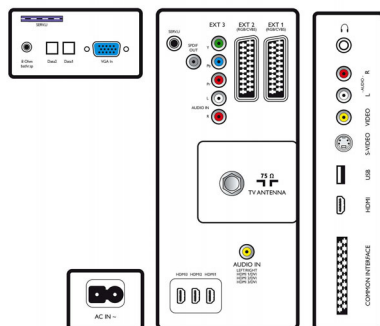

Spotřeba

- Napájení ze sítě: 220-240V, 50/60 Hz
- Okolní teplota: 5 °C až 35 °C
- Spotřeba elektrické energie: 55 W
- Spotřeba energie v pohotovostním režimu: ≤ 2 W (s hodinami)
- Průměrná roční spotřeba: 68 kWh
- Přítomnost olova: Ano*
- Obsah rtuti: 11.2 mg
- Spotřeba aktiv. pohotovostního režimu: 20 W
- Spotřeba pasiv. pohotovostního režimu: 1.2 W

Ekologická specifikace

- Bezpečnost: Kryt omezující oheň
- SmartPower

Příslušenství

- Dodávané příslušenství: Napájecí kabel, Otočný stojan na nábytek, Záruční list
- Volitelné příslušenství: Nastavení dálkového ovládání RC2573GR, Dálkový ovladač pro hosty 22AV1105, Montáž na stěnu (náklon) 22AV3100/10, Smart-card XP Box SBB103U/10, Napájení XP Box SBP103A

Rozměry

- Šířka přístroje: 534 mm
- Výška přístroje: 397 mm
- Hloubka přístroje: 92 mm
- Hmotnost výrobku: 6 kg
- Šířka přístroje (s podstavcem): 534 mm
- Výška přístroje (s podstavcem): 442 mm
- Hloubka přístroje (s podstavcem): 181 mm
- Hmotnost výrobku (+ podstavec): 6.5 kg
- Šířka balení: 580 mm
- Výška balení: 510 mm
- Hloubka balení: 137 mm
- Hmotnost včetně balení: 7,77 kg
- Kompatibilní s montáží na stěnu: 100 x 100 mm

Datum vydání 2023-07-15

Verze: 1.0.3

EAN: 87 12581 51309 2

© 2023 Koninklijke Philips N.V.
Všechna práva vyhrazena.

Údaje mohou být změněny bez předchozího varování.
Ochranné známky jsou majetkem Koninklijke Philips N.V. nebo jejich příslušných vlastníků.

www.philips.com

* Informace o zemích podporujících systém DVB-T získáte u svého zástupce společnosti Philips.
* Průměrná roční spotřeba je počítána z typické spotřeby při provozu 4 hodiny denně 365 dnů v roce.
* Tento televizor obsahuje olovo jen v určitých částech nebo součástkách, kde nelze použít jinou technologii, v souladu se stávajícími osvobozujícími klauzulemi směrnice RoHS.