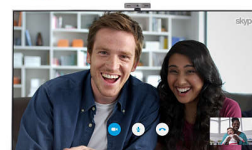

Videohovory z televizoru přes službu Skype™

Rozšířte své hovory o další rozměr a podělte se o zážitky s lidmi, na kterých vám záleží, ať jsou kdekoli. Se službou Skype™ v televizoru můžete uskutečňovat hlasové hovory a videohovory z obývacího pokoje. Stačí k televizoru připojit volitelnou televizní kameru Philips (PTA317) a můžete si užívat kvalitní video a vynikající kvalitu zvuku z pohodlí pohovky.