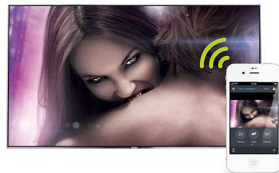

MyRemote*

Ovládejte televizor Philips přímo ze svého chytrého zařízení. Aplikace MyRemote vám nyní umožní nebyvale snadné sdílení obsahu

z chytrého zařízení do televizoru (funkce SimplyShare) nebo být stále v obraze díky programovému průvodci, s nímž můžete zvolit pořady pro sledování.