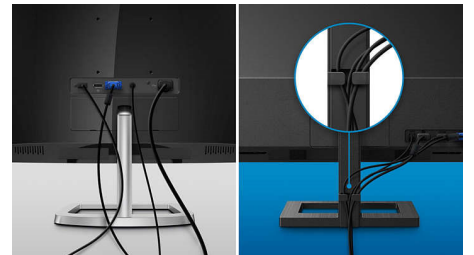

케이블 관리

케이블 관리는 디스플레이 장치 작동에 필요한 케이블 및 선을 정리하여 작업 공간을 깔끔하게 유지하는 데 도움을 주는 설계입니다.