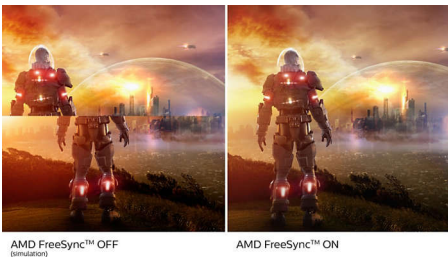

최상의 화질

- SmartContrast: 어두운 장면을 상세하게 표현
- IPS LED 광시야각 기술로 이미지 및 색 정확성 보장
- 4면 프레임리스 디스플레이

PHILIPS

주요 제품

4면 프레임리스

극도로 최소화된 4면 베젤로 프레임이 거의 없는 디스플레이는 미니멀한 디자인과 탁 트인 시청 환경을 선사합니다. 생산성을 높이고 매끄러운 생생한 이미지와 매끄러운 영상에 집중하세요. 피벗 모드에서 다중 모니터를 설정해도 방해 없이 넓은 시야를 제공합니다.

매우 부드러운 게임 플레이

게이밍이 거친 게임 플레이 화면이나 끊기는 프레임 사이에서 선택해야 하는 문제가 되어선 안됩니다. 새로운 필립스 모니터라

면 걱정할 필요가 없죠. 어떤 프레임 비율이든 AMD FreeSync™ 기술과 매끄럽고 빠른 주사율, 매우 빠른 반응 시간으로 부드럽고 왜곡 없는 성능을 즐겨 보세요.

1ms의 MPRT로 빨라진 응답

MPRT(모션 픽처 응답 시간)는 응답 시간을 보다 직관적으로 나타내는 방식으로, 흐릿한 노이즈가 뚜렷하고 깨끗한 이미지로 보이기까지의 시간을 직접 참조합니다. 필립스 게이밍 모니터는 1ms의 MPRT로 번짐이나 모션 블러를 효과적으로 제거해 주며, 더욱 뚜렷하고 정확한 비주얼로 게이밍 경험을 강화시켜 줍니다. 흥미진진하고 깜박임에 민감한 게임을 플레이하기에 최적의 선택입니다.