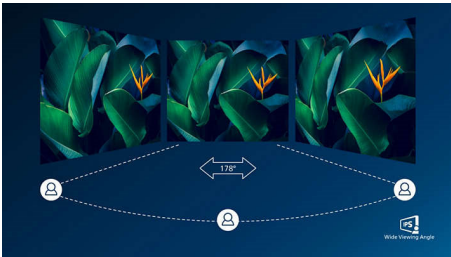

최상의 화질

- SmartContrast: 어두운 장면을 상세하게 표현
- IPS LED 광시야각 기술로 이미지 및 색 정확성 보장
- 4면 프레임리스 디스플레이

PHILIPS

주요 제품

4면 프레임리스

극도로 최소화된 4면 베젤로 프레임이 거의 없는 디스플레이는 미니멀한 디자인과 탁 트인 시청 환경을 선사합니다. 생산성을 높이고 매끄러운 생생한 이미지와 매끄러운 영상에 집중하세요. 피벗 모드에서 다중 모니터를 설정해도 방해 없이 넓은 시야를 제공합니다.

IPS 기술

IPS 디스플레이는 178/178 도의 초광시야각을 제공하는 최신 기술을 사용해 어떤 각도에서도 디스플레이를 볼 수 있습니다! IPS 디스플레이는 일반 TN 패널과 달리 생동감 넘치는 색상의 선명한 이미지가 구현되므로 사진, 동영상, 웹 브라우징 뿐만 아니라 정확한 색상과 일정한 밝기가 상시적으로 요구되는 전문적인 용도에도 매우 이상적인 디스플레이입니다.

매우 부드러운 게임 플레이

게이밍이 거친 게임 플레이 화면이나 끊기는 프레임 사이에서 선택해야 하는 문제가 되어선 안됩니다. 새로운 필립스 모니터라

면 걱정할 필요가 없죠. 어떤 프레임 비율이든 AMD FreeSync™ 기술과 매끄럽고 빠른 주사율, 매우 빠른 반응 시간으로 부드럽고 왜곡 없는 성능을 즐겨 보세요.

1ms의 MPRT로 빨라진 응답

MPRT(모션 픽처 응답 시간)는 응답 시간을 보다 직관적으로 나타내는 방식으로, 흐릿한 노이즈가 뚜렷하고 깨끗한 이미지로 보이기까지의 시간을 직접 참조합니다. 필립스 게이밍 모니터는 1ms의 MPRT로 번짐이나 모션 블러를 효과적으로 제거해 주며, 더욱 뚜렷하고 정확한 비주얼로 게이밍 경험을 강화시켜 줍니다. 흥미진진하고 깜박임에 민감한 게임을 플레이하기에 최적의 선택입니다.