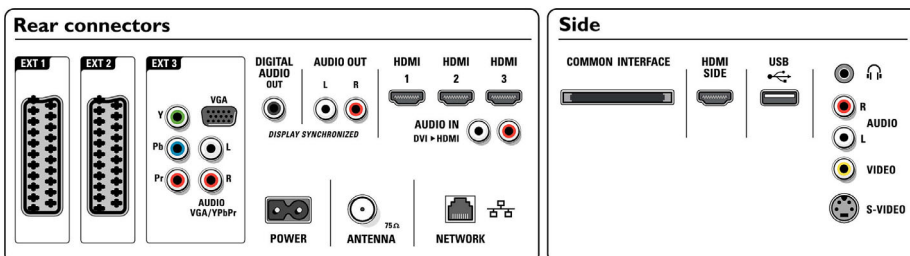

Luidsprekers

- Ingebouwde luidsprekers: 2

Connectiviteit

- EasyLink (HDMI-CEC): Afspelen met één druk op de knop, Audiobediening, Stand-by
- Aansluitingen aan de voor- en zijkant: HDMI v1.3, S-Video in, CVBS in, Audio L/R in, Hoofdtelefoonuitgang, USB
- Ext. 1 scart: Audio L/R, CVBS in/uit, RGB
- Ext. 2 scart: Audio L/R, CVBS in/uit, RGB
- Andere aansluitingen: Analoge audio-uitgang links/rechts, Ethernet, PC-audio-ingang, S/PDIF-uitgang (coaxiaal), Common Interface
- PC-netwerkaansluiting: DLNA 1.0-gecertificeerd
- Ext. 3: YPbPr, Audio L/R in, VGA PC-in
- Ext. 4: HDMI v1.3
- Ext. 5: HDMI v1.3
- Ext. 6: HDMI v1.3

Vermogen

- Netspanning: AC 220 - 240 V +/- 10%
- Omgevingstemperatuur: 5 °C tot 35 °C

- Energieverbruik: 206 W
- Stroomverbruik in stand-bystand: 0,15 W

Accessoires

- Meegeleverde accessoires: Voedingskabel, Snelstartgids, Gebruiksaanwijzing, Garantiecertificaat, Afstandsbediening, Batterijen voor afstandsbediening

Afmetingen

- Breedte van het apparaat: 1046 mm
- Hoogte van het apparaat: 644 mm
- Diepte van het apparaat: 88 mm
- Gewicht van het product: 21 kg
- Hoogte van het apparaat (met standaard): 716 mm
- Diepte van het apparaat (met standaard): 262 mm
- Gewicht (incl. standaard): 25.5 kg
- Breedte van de doos: 1151 mm
- Hoogte van de doos: 793 mm
- Diepte van de doos: 333 mm
- Gewicht (incl. verpakking): 42 kg
- Breedte van de standaard: 590 mm
- Geschikt voor wandmontage: 400 x 400 mm

Publicatiedatum
2023-07-13

Versie: 6.0.7

EAN: 87 12581 42426 8

© 2023 Koninklijke Philips N.V.
Alle rechten voorbehouden.

Specificaties kunnen zonder voorafgaande kennisgeving worden gewijzigd. Handelsmerken zijn het eigendom van Koninklijke Philips N.V. en hun respectieve eigenaren.

www.philips.com