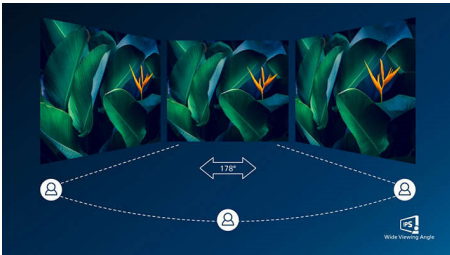

Tehnologija IPS

IPS zasloni koriste naprednu tehnologiju koja omogućava izuzetno širok kut gledanja od 178/178 stupnjeva, što znači da se zaslon može gledati iz gotovo bilo kojeg kuta – čak i kada se koristi način rada zakretanja 90 stupnjeva! Za razliku od standardnih zaslona, IPS zasloni pružaju nevjerojatno čistu sliku živopisnih boja, što ih čini idealnima za prikaz fotografija,

filmova i pretraživanje interneta, ali i za profesionalne primjene koje zahtijevaju preciznost boja i dosljednu svjetlinu u svakom trenutku.