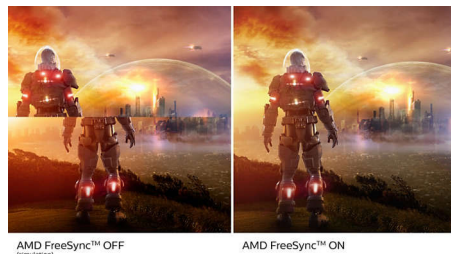

Mimořádně plynulé hrani

Hraní her by nemělo být volbou mezi trhaným nebo rozbítným obrazem. S novým monitorem Philips se vás toto týkat nebude. Získejte plynulý výkon bez obrazových artefaktů při libovolné snímkové frekvenci díky technologii AMD FreeSync™, plynulému obnovování a mimořádně krátké době odezvy.