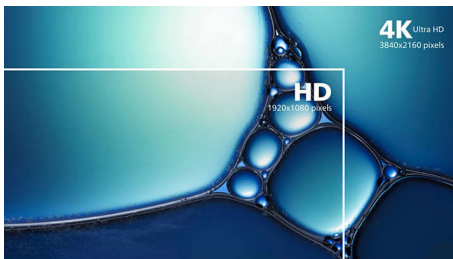

Přednosti

Rozlišení UltraClear 4K UHD

Tyto displeje Philips využívají vysoce výkonné panely zajišťující obraz s rozlišením UltraClear 4K UHD (3 840 × 2 160). Nezáleží na tom, zda jste náročný profesionál vyžadující mimořádně detailní obraz pro řešení CAD, používáte 3D grafické aplikace nebo jste finanční expert zpracovávající rozsáhlé tabulky – společnost Philips vdechne obrazu život.