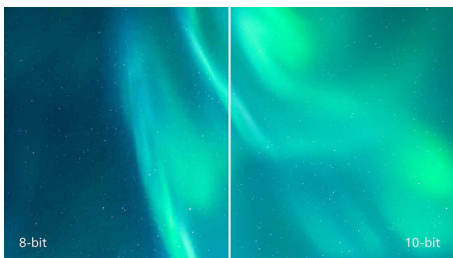

## 1,07 miliardy barev

Tento displej nabízí vynikající barevnou hloubku s 1,07 miliardy barev a nejkvalitnější gradaci barev, čímž poskytuje plynulý, přesný

a živý obraz. Vychutnejte si precizní a realistické grafické zobrazení při hraní her, sledování videí a práci s grafickými aplikacemi, kde jsou barvy zásadní.