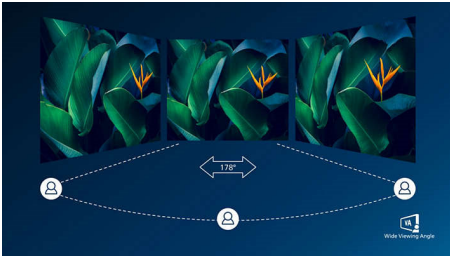

PHILIPS

ЖК-монитор
V Line 68,6 см (27"), 1920 x 1080 (Full HD)

Особенности

Дисплей VA

Светодиодный дисплей Philips VA оснащен передовой технологией многозонного вертикального совмещения, которая обеспечивает сверхвысокий коэффициент статического контраста, формируя более яркую, живую картинку. Благодаря такому дисплею без труда можно работать в стандартных офисных программах, но особенно он эффективен для просмотра фотографий, веб-страниц и фильмов, для игр, а также для работы с мощными графическими приложениями. Технология оптимизированной обработки пикселей расширяет угол обзора до 178/178 градусов, и в результате вы видите четкое изображение.