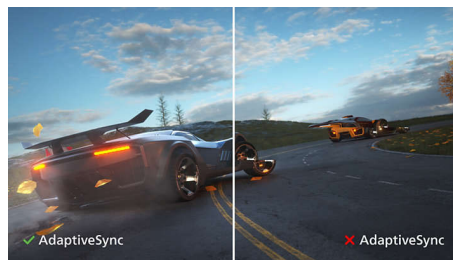

Технология Adaptive-Sync

Вам больше не нужно выбирать между разрывами изображения и задержкой кадров во время игрового процесса. Технология адаптивной синхронизации Adaptive-Sync обеспечивает плавный вывод изображения без помех практически при любой частоте кадров и малое время отклика.

271V8L/00