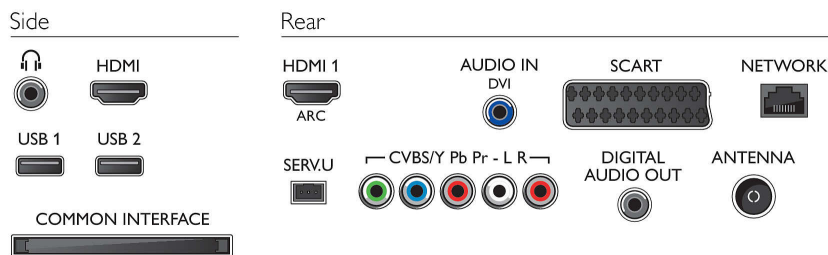

Vermogen

- Netspanning: AC 220 - 240 V 50/60 Hz
- Omgevingstemperatuur: 5 °C tot 35 °C
- Stroomverbruik in stand-bystand: < 0,3 W
- Energieklasse: A
- Europees energielabel (vermogen): 36 W
- Functies voor energiebesparing: Timer voor automatisch uitschakelen, Eco-modus, Beeld uit (voor radio)
- Energieverbruik wanneer uitgeschakeld: < 0,3
- Jaarlijks energieverbruik: 53 kWh

Accessoires

- Meegeleverde accessoires: Afstandsbediening, 2 AAA-batterijen, Voedingskabel, Snelstartgids, Brochure met wettelijk verplichte informatie en veiligheidsgegevens, Garantiekaart
- Optionele accessoires: Philips-TV-camera PTA317, Draadloze adapter PTA128

Afmetingen

- Breedte van het apparaat: 738 mm
- Hoogte van het apparaat: 450,8 mm
- Diepte van het apparaat: 64,9 mm
- Gewicht van het product: 6,26 kg
- Breedte van het apparaat (met standaard): 738 mm
- Hoogte van het apparaat (met standaard): 496 mm
- Diepte van het apparaat (met standaard): 196 mm
- Gewicht (incl. standaard): 6,99 kg
- Breedte van de doos: 800 mm
- Hoogte van de doos: 560 mm
- Diepte van de doos: 150 mm
- Gewicht (incl. verpakking): 9,51 kg
- Compatibele muurbeugel: 100 x 100 mm

Publicatiedatum
2023-10-08

Versie: 5.0.3

EAN: 87 12581 66878 5

© 2023 Koninklijke Philips N.V.
Alle rechten voorbehouden.

Specificaties kunnen zonder voorafgaande kennisgeving worden gewijzigd. Handelsmerken zijn het eigendom van Koninklijke Philips N.V. en hun respectieve eigenaren.

www.philips.com

- MyRemote-app en verwante functionaliteiten wisselen per TV-model en land, evenals smartphonemodellen en besturingssysteem. Ga voor meer informatie naar: www.philips.com/TV.
- Compatibiliteit hangt af van Wi-Fi Miracast-certificering in Android 4.2 of hoger. Raadpleeg de handleiding van uw apparaat voor meer informatie.
- Smart TV-app: ga naar www.philips.com/tv voor meer informatie over het serviceaanbod in uw land.
- Alleen opnemen via USB voor digitale kanalen. Opnamen kunnen worden beperkt door een kopieerbeveiliging (CI+). Voor bepaalde landen en kanalen zijn mogelijk beperkingen van toepassing.
- Philips-TV-camera (PTA317) wordt afzonderlijk verkocht.
- De TV biedt ondersteuning voor gratis DVB-uitzendingen. Mogelijk worden bepaalde DVB-aanbieders niet ondersteund. Ga voor een recente lijst met aanbieders naar het gedeelte met veelgestelde vragen van de ondersteuningswebsite van Philips. Voor bepaalde aanbieders zijn voorwaarden en een abonnement vereist. Neem voor meer informatie contact op met uw aanbieder.
- Software-upgrade vereist voor HbbTV, MultiRoom Client en Server, Netflix en myRemote-app.
- Energieverbruik in kWh per jaar, op basis van het stroomverbruik van de televisie als deze 4 uur per dag, 365 dagen per jaar is ingeschakeld. Het werkelijke energieverbruik hangt af van hoe de televisie wordt gebruikt.
- EPG en actuele gegevens (tot 8 dagen) zijn afhankelijk van land en kabelmaatschappij.