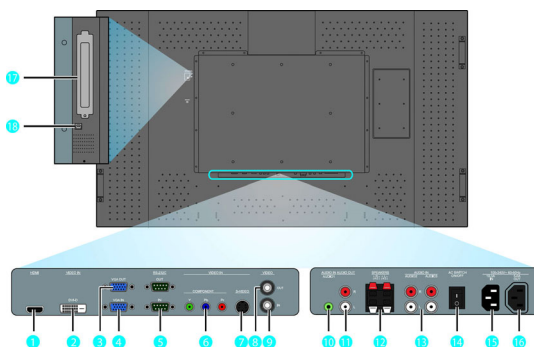

Matmenys

- Griovelio storis: 45 mm d./k., 42 mm viršuje, 39 mm apačioje
- Įtaiso plotis: 1522 mm
- Gaminio svoris: 71,6 kg
- Įtaiso aukštis: 889 mm
- Įtaiso gylis: 124 mm
- Įtaiso plotis (coliais): 59,9 in
- Įtaiso aukštis (coliais): 35,0 in
- Sieninis laikiklis: 400 x 400 mm, 400 x 200 mm
- Įtaiso gylis (coliais): 4,9 in
- Gaminio svoris (svarais): 157,5 svarų

Gaminio matmenys

- Plotis: 152.2 cm
- Plotis: 59.9 in
- Aukštis: 88.9 cm
- Aukštis: 35.0 in
- Gylis: 12.3 cm
- Gylis: 4.8 in
- Svoris: 71.6 kg
- Svoris: 157.849 svarų

Techniniai duomenys

- Liečiamieji taškai: Optiškai jautrus lietimui sek.

Eksplotavimo sąlygos

- Temperatūros diapazonas (darbinės): 0–40 °C
- MTBF: 50,000 val.
- Santykinė drėgmė: 5–90 %

Priedai

- Priedami priedai: Nuotolinis valdymas, Nuotolinio

valdymo pulto baterijos, AC maitinimo laidas, VGA laidas, Vartotojo vadovas CD diske, Trumpa instrukcija

- Pasirenkami priedai: Fiksuotas sieninis laikiklis, Lankstus sieninis laikiklis, Lubų laikiklis
- Stovas: BM06511

Kita

- Ekranas meniu kalbos: anglų, prancūzų, vokiečių, italų, lenkų, turkų, rusų, supaprastinta kinų
- Garantija: Europa ir Šiaurės Amerika: 3 metai
- Patvirtinta atitikties taisyklių reikalavimams: CE, FCC, B klasė, CCC, RoHS

Pakavimo matmenys

- EAN: 87 12581 60484 4
- Pridedamų gaminių skaičius: 1
- Pakuotės tipas: Kartoninė dėžutė

Išleidimo data 2024-03-28

Versija: 7.3.3

EAN: 87 12581 60484 4

© 2024 „Koninklijke Philips N.V.“
Visos teisės saugomos.

Specifikacijos gali būti keičiamos be įspėjimo. Prekių ženklai yra „Koninklijke Philips N.V.“ ar jų atitinkamų savininkų nuosavybė.

www.philips.com