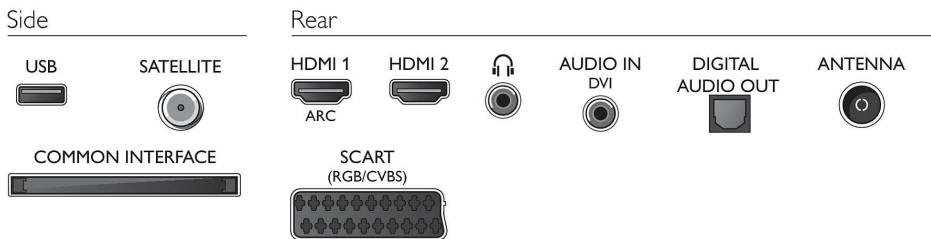

Vermogen

- Netspanning: AC 220 - 240 V 50/60 Hz
- Omgevingstemperatuur: 5 °C tot 35 °C
- Stroomverbruik in stand-bystand: $0,3\text{ W}$
- Europees energielabel (vermogen): 47 W
- Functies voor energiebesparing: Timer voor automatisch uitschakelen, Eco-modus, Beeld uit (voor radio)
- Energieverbruik wanneer uitgeschakeld: $0,3$
- Jaarlijks energieverbruik: 68 kWh

Accessoires

- Meegeleverde accessoires: Afstandsbediening, Tafelstandaard, Voedingskabel, Snelstartgids, Brochure met wettelijk verplichte informatie en veiligheidsgegevens, Garantiekaart

Afmetingen

- Breedte van het apparaat: 904 mm
- Hoogte van het apparaat: 523 mm
- Diepte van het apparaat: 88 mm
- Gewicht van het product: 7,7 kg
- Breedte van het apparaat (met standaard): 904 mm
- Hoogte van het apparaat (met standaard): 571 mm
- Diepte van het apparaat (met standaard): 243 mm
- Gewicht (incl. standaard): 9,9 kg
- Breedte van de doos: 970 mm
- Hoogte van de doos: 597 mm
- Diepte van de doos: 133 mm
- Gewicht (incl. verpakking): 11,3 kg
- Geschikt voor wandmontage: 200 x 200 mm

Connections

Publicatiedatum
2023-10-05

Versie: 4.0.1

EAN: 87 12581 71840 4

© 2023 Koninklijke Philips N.V.
Alle rechten voorbehouden.

Specificaties kunnen zonder voorafgaande kennisgeving worden gewijzigd. Handelsmerken zijn het eigendom van Koninklijke Philips N.V. en hun respectieve eigenaren.

www.philips.com

* Software-upgrade vereist voor TV pauzeren en opnemen via USB. Ga naar www.philips.com/TV en klik op Ondersteuning voor meer informatie over de software-update.

* De TV biedt ondersteuning voor gratis DVB-uitzendingen. Mogelijk worden bepaalde DVB-aanbieders niet ondersteund. Ga voor een recente lijst met aanbieders naar het gedeelte met veelgestelde vragen van de ondersteuningswebsite van Philips. Voor bepaalde aanbieders zijn voorwaarden en een abonnement vereist. Neem voor meer informatie contact op met uw aanbieder.

* Energieverbruik in kWh per jaar, op basis van het stroomverbruik van de televisie als deze 4 uur per dag, 365 dagen per jaar is ingeschakeld. Het werkelijke energieverbruik hangt af van hoe de televisie wordt gebruikt.

* EPG en actuele gegevens (tot 8 dagen) zijn afhankelijk van land en kabelmaatschappij.

* (Philips) alleen compatibel met specifieke Philips-spelers.