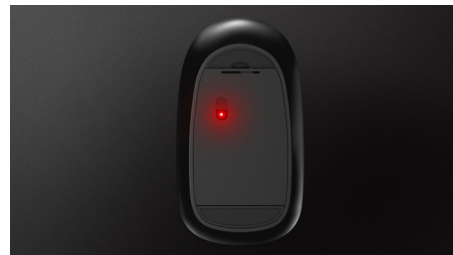

Philips 400 Series
Sladdansluten mus

6 knappar

USB-kabel
Optisk sensor
Ergonomisk design

SPK7444

Utformad för hur du arbetar

Det här praktiska och snygga mustillbehöret har en enkel kabelhantering och en optisk sensor som gör att den fungerar på de flesta ytor. Det är en bekväm mus som justeras för att passa din handflata och som lätt får plats i väskan.

Bekväm exakt kontroll

- Optisk spårning med hög upplösning för smidig kontroll
- Smidig ergonomisk musdesign som känns fantastisk

Philips tillförlitlighet

- Slittåliga knappar som håller i miljontals klick

Plug and play

- Enkla plug-and-play-anslutningar med USB-kabel

PHILIPS

Sladdansluten mus
6 knappar USB-kabel, Optisk sensor, Ergonomisk design

Specifikationer

Tekniska specifikationer

- Produkttyp: Sladdansluten mus
- Designtyp: Ergonomisk design
- Anslutningar: USB 2.0-kabel
- Knappar: 6 knappar
- Precision med optisk sensor: 800/1 200/2 400/3 200 DPI, DPI som kan justeras i fyra nivåer
- Drivrutinskrav: Inga drivrutiner
- För höger eller vänster hand: För höger- och vänsterhänta
- Beläggningstyp: Matt

SPK7444/00

Funktioner

Smidig optisk spårning

Optisk spårning med hög upplösning för smidig kontroll

Smidig, ergonomisk design

Smidig ergonomisk musdesign som känns fantastisk

Knappar som håller i miljontals klick