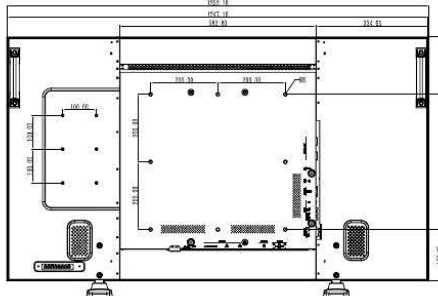

Dimenzije izdelka

- Širina: 125 cm
- Višina: 72,29 cm
- Globina: 12,3 cm
- Teža: 26,4 kg
- Višina (s stojalom): 102,2 cm
- Globina (s stojalom): 42,3 cm
- Teža (s stojalom): 55,5 kg

Delovni pogoji

- Temperaturni razpon (med delovanjem): 0–40 °C
- MTBF: 60.000 ur
- Relativna vlažnost: 5–90 %

Dodatna oprema

- Priložena dodatna oprema: Daljinski upravljalnik, Baterije za daljinski upravljalnik, Napajalni kabel AC, Kabel VGA, Uporabniški priročnik na plošči CD-ROM, vodnik za hiter začetek
- Izbirna dodatna oprema: Modul izhoda DVI (CRA71)
- Stojalo: BM05211

Razno

- Jeziki prikaza na zaslonu: Angleščina, Francoščina, Nemščina, Italijanščina, Poljščina, Turščina, Ruščina, Poenostavljena kitajščina
- Garancija: Evropa/Severna Amerika: 3 leta
- Zakonske odobritve: CE, FCC, razreda B, CCC, RoHS, UL/cUL

Dimenzije embalaže

- Višina: 105 cm
- Širina: 167 cm
- Globina: 30 cm
- Neto teža: 38,7 kg
- Bruto teža: 42,3 kg
- Teža embalaže: 3,6 kg
- EAN: 87 12581 57932 6
- Število priloženih izdelkov: 1
- Vrsta embalaže: Karton

Datum izdaje 2024-04-05

Različica: 13.0.6

EAN: 87 12581 57932 6

© 2024 Koninklijke Philips N.V.
Vse pravice pridržane.

Specifikacije se lahko spremenijo brez predhodnega obvestila. Blagovne znamke so v lasti podjetja Koninklijke Philips N.V. ali drugih lastnikov.

www.philips.com