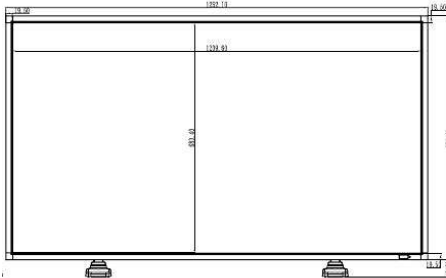

Dimenzije izdelka

- Širina: 125 cm
- Višina: 72,29 cm
- Globina: 12,3 cm
- Teža: 26,4 kg
- Višina (s stojalom): 102,2 cm
- Globina (s stojalom): 42,3 cm
- Teža (s stojalom): 55,5 kg

Delovni pogoji

- Temperaturni razpon (med delovanjem): 0–40 °C
- MTBF: 60.000 ur
- Relativna vlažnost: 5–90 %

Dodatna oprema

- Priložena dodatna oprema: Daljinski upravljalnik, Baterije za daljinski upravljalnik, Napajalni kabel AC, Kabel VGA, Uporabniški priročnik na plošči CD-ROM, vodnik za hiter začetek
- Izbirna dodatna oprema: Modul izhoda DVI (CRA71)
- Stojalo: BM05211

Razno

- Jeziki prikaza na zaslonu: Angleščina, Francoščina, Nemščina, Italijanščina, Poljščina, Turščina, Ruščina, Poenostavljena kitajščina
- Garancija: Evropa/Severna Amerika: 3 leta
- Zakonske odobritve: CE, FCC, razreda B, CCC, RoHS, UL/cUL

Dimenzije embalaže

- Višina: 105 cm
- Širina: 167 cm
- Globina: 30 cm
- Neto teža: 38,7 kg
- Bruto teža: 42,3 kg
- Teža embalaže: 3,6 kg
- EAN: 87 12581 57932 6
- Število priloženih izdelkov: 1
- Vrsta embalaže: Karton

Datum izdaje 2024-04-05

Različica: 13.0.6

EAN: 87 12581 57932 6

© 2024 Koninklijke Philips N.V.
Vse pravice pridržane.

Specifikacije se lahko spremenijo brez predhodnega obvestila. Blagovne znamke so v lasti podjetja Koninklijke Philips N.V. ali drugih lastnikov.

www.philips.com