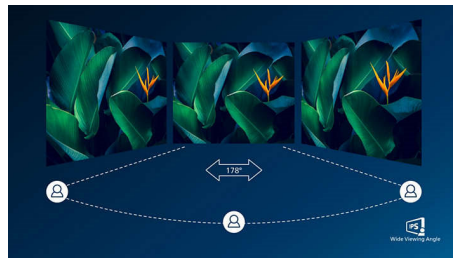

IPS-technologie

IPS-schermen maken gebruik van een geavanceerde technologie waardoor u kunt genieten van een extra brede kijkhoek van 178/178 graden. Hierdoor kunt u het scherm vanuit bijna elke hoek zien. De IPS-schermen bieden, in tegenstelling tot de normale TN-panelen, scherpe beelden met levendige kleuren. Niet alleen ideaal voor het bekijken van foto's, het afspelen van films en het surfen op internet, maar ook voor professionele toepassingen