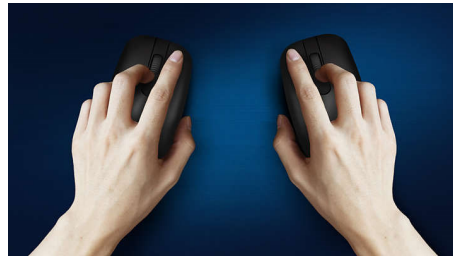

Philips 200 Series
Draadloze muis

3 knoppen
2,4 GHz draadloos
Optische sensor

SPK7211

Overal draadloos te gebruiken

Deze comfortabele muis voor notebooks past zich aan uw handpalm aan en glijdt zo in uw tas. Bovendien beschikt deze draadloze muis over een lasersensor die geschikt is voor vrijwel elk oppervlak.

PHILIPS

Draadloze muis
3 knoppen 2,4 GHz draadloos, Optische sensor

SPK7211/00

Kenmerken

Vloeiende optische tracking

High Definition optische tracking voor vloeiende controle

Comfortabel, ergonomisch design

Comfortabel, ergonomisch muisdesign voelt geweldig aan

Muisdesign voor links- en rechtshandigen

Muisdesign voor links- en rechtshandigen voelt goed in elke hand

Toetsaanslagen voor duurzaamheid

Toetsen gaan miljoenen toetsaanslagen mee voor duurzaamheid