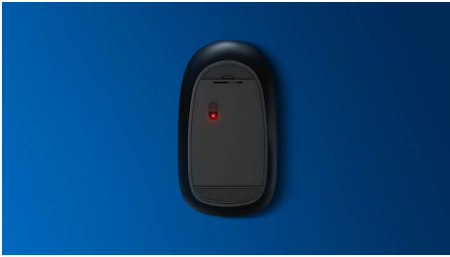

Philips 200 Series
Draadloze muis

3 knoppen
2,4 GHz draadloos
Optische sensor

SPK7211

Overal draadloos te gebruiken

Deze comfortabele muis voor notebooks past zich aan uw handpalm aan en glijdt zo in uw tas. Bovendien beschikt deze draadloze muis over een lasersensor die geschikt is voor vrijwel elk oppervlak.

De betrouwbaarheid van Philips

- Toetsen gaan miljoenen toetsaanslagen mee voor duurzaamheid

Comfortabele en nauwkeurige controle

- Muisdesign voor links- en rechtshandigen voelt goed in elke hand
- Comfortabel, ergonomisch muisdesign voelt geweldig aan
- High Definition optische tracking voor vloeiende controle

PHILIPS

Draadloze muis
3 knoppen 2,4 GHz draadloos, Optische sensor

SPK7211/00

Kenmerken

Vloeiende optische tracking

High Definition optische tracking voor vloeiende controle

Comfortabel, ergonomisch design

Technische specificaties

- Knoppen: 3 knoppen
- Connectiviteit: 2,4 GHz draadloze aansluiting, 10 meter effectieve afstand draadloze aansluiting
- Designtype: Ergonomisch design
- Vereist stuurprogramma: Geen stuurprogramma
- Nauwkeurigheid van optische sensor: 1000 dpi
- Producttype: Draadloze zakelijke muis
- Handtype: Links- en rechtshandig