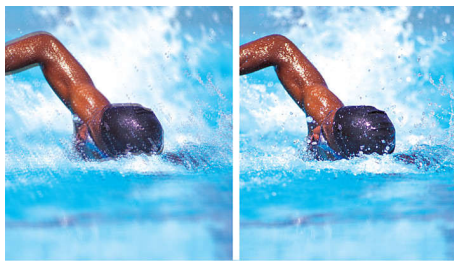

### Progressive Scan

Technologie Progressive Scan zajišťuje dvojnásobné vertikální rozlišení obrazu a poskytuje tak mnohem ostřejší obraz. Místo

toho, aby se na obrazovku nejdříve vysílal pulsínek s lichými řádky a poté pulsínek se sudými řádky, jsou oba pulsínky zapsány současně. V každém okamžiku je tak vytvářen obraz v plném rozlišení. Při takovéto rychlosti vnímá oko ostřejší obraz bez chvění řádek.