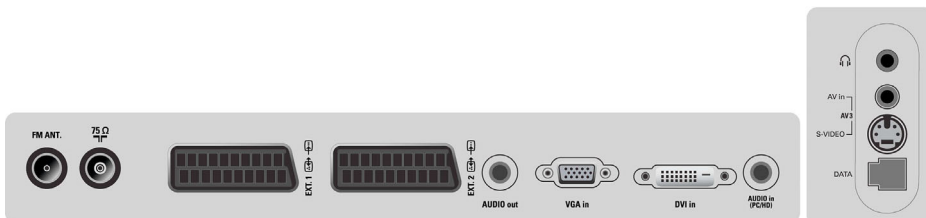

Zvuk

- Výstupní výkon (RMS): 2 x 10 W
- Zvukový systém: Mono, Stereo NICAM, Virtual Dolby Surround
- Vylepšení zvuku: Dynamické zvýraznění basů

Možnosti připojení

- Počet konektorů Scart: 2
- Čelní / boční přípojky: Vstup audio, Vstup kompozitního videa CVBS, Výstup pro sluchátka, Vstup S-video
- Konektor Ext 1 Scart: Audio levý/pravý kanál, Vstup/výstup kompozitního videa CVBS, RGB
- Konektor Ext 2 Scart: Audio levý/pravý kanál, Vstup/výstup kompozitního videa CVBS, Vstup S-video, Y/C
- Další připojení: Audio výstup na stálé úrovni, Datový vstup DVI-D, Anténa VKV, VGA vstup pro PC + audio levý/pravý, Anténa IEC75

Spotřeba

- Okolní teplota: 5 °C až 40 °C
- Spotřeba elektrické energie: 96 W Normal Operation W W
- Spotřeba energie v pohotovostním režimu: < 2 W

Příslušenství

- Dodávané příslušenství: Kabel antény rádia, Mini konektor a zásuvka cinch, Napájecí kabel, Stručný návod k rychlému použití, Uživatelská příručka, Registrační karta, Dálkový ovladač

Rozměry

- Hmotnost výrobku: 15 kg

Datum vydání 2023-07-15

Verze: 9.0.9

EAN: 87 10895 80583 4

© 2023 Koninklijke Philips N.V.
Všechna práva vyhrazena.

Údaje mohou být změněny bez předchozího varování.
Ochranné známky jsou majetkem Koninklijke Philips N.V. nebo jejich příslušných vlastníků.

www.philips.com