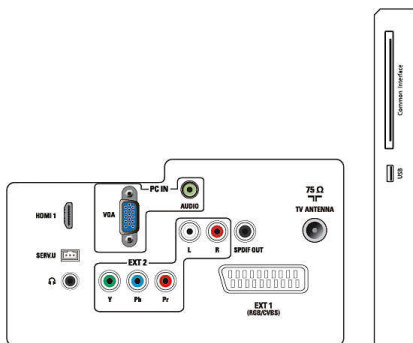

Sonido

- Potencia de salida (RMS): 2 x 3 W
- Optimización del sonido: Surround increíble, Sonido inteligente
- Sistema de sonido: Mono, Estéreo, Nicam estéreo

Soporte

- Inclinación: 0/+15 grado

Potencia

- Red eléctrica: 100-240 V, 50/60 Hz
- Modo desactivado: 0,3 W (típ.)
- En modo: 25,6 W (típ.) / 34 W (máx.)
- Modo de espera: 0,3 W (típ.)
- Temperatura ambiente: 5 °C a 40 °C

Resolución de pantalla compatible

- Formatos informáticos: 1920 x 1080 óptimo, 60 Hz
- Formatos de vídeo: 480i, 60 Hz, 480p, 60 Hz, 576i, 50 Hz, 576p, 50 Hz, 720p, 50, 60 Hz, 1080i, 50, 60 Hz, 1080p, 24, 50, 60 Hz

Dimensiones

- Producto con soporte (mm): 529 x 384 x 174 mm
- Embalaje en mm (an. x al. x prof.): 567 x 446 x 116 mm
- Producto sin soporte (mm): 529 x 345 x 38 mm

Peso

- Producto con embalaje (kg): 4,37 kg
- Producto con soporte (kg): 3,24 kg
- Producto sin soporte (kg): 3 kg

Sintonizador/recepción/transmisión

- Entrada de antena: Coaxial de 75 ohmios (IEC75)
- Bandas del sintonizador: Hiperbanda, Canal S, UHF, VHF
- Sistema de TV: PAL I, PAL B/G, PAL D/K, SECAM B/G, SECAM D/K, SECAM L/L'
- Reproducción de vídeo: NTSC, PAL, SECAM
- Pantalla del sintonizador: PLL
- Televisión digital: DVB-C, DVB-T
- Compatible con MPEG-2, MPEG-4
- CI/CI+: sí (clave CI+ grabada en el equipo)
- MHEG-5 v1.06

Accesorios

- Accesorios incluidos: Cable de alimentación,

Mando a distancia (con pila), Guía de inicio rápido, Manual del usuario, Cable VGA

Fecha de emisión
2024-04-15

Versión: 1.1.2

EAN: 87 12581 62593 1

© 2024 Koninklijke Philips N.V.
Todos los derechos reservados.

Las especificaciones están sujetas a cambios sin previo aviso. Las marcas registradas son propiedad de Koninklijke Philips N.V. o de sus propietarios respectivos.

www.philips.com