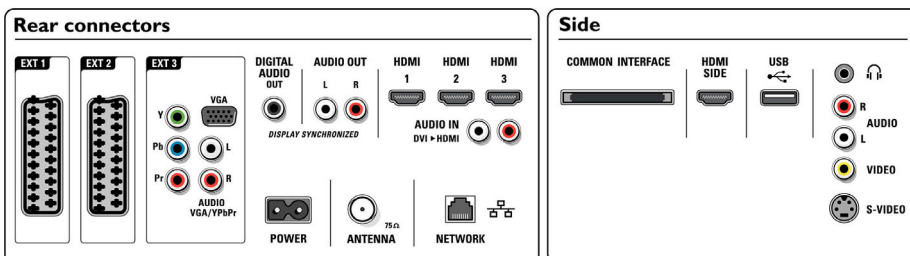

Anschlüsse

- EasyLink (HDMI-CEC): System-Start, System-Audiosteuerung, System Standby-Modus
- Vordere/seitliche Anschlüsse: HDMI V1.3, S-Video-Eingang, FBAS-Eingang, Linker/rechter Audio-Eingang, Kopfhörerausgang, USB

- Ext 1 Scart: Audio links/rechts, FBAS-Eingang, RGB
- Ext 2 Scart: Audio links/rechts, FBAS-Eingang, RGB
- Weitere Anschlüsse: Analoger L/R Audioausgang, SP-DIF-Ausgang (koaxial), Common Interface
- PC-Netzwerkverbindung: DLNA 1.0-zertifiziert
- Ext 3: YPbPr, Linker/rechter Audio-Eingang, VGA-PC-Eingang
- Ext 4: HDMI V1.3
- Ext 5: HDMI V1.3
- Ext 6: HDMI V1.3

Power

- Netzstrom: 220 bis 240 VAC +/- 10 %
- Umgebungstemperatur: 5 °C bis 35 °C
- Stromverbrauch: 206 W
- Standby-Stromverbrauch: 0,15 W
- Strom (Energiesparmodus): 150 W

Zubehör

- Mitgeliefertes Zubehör: Antennenkabel, Netzkabel, Kurzanleitung, Bedienungsanleitung, Garantiezertifikat, Fernbedienung, Batterien für Fernbedienung

Abmessungen

- Gerätebreite: 1054 mm
- Gerätehöhe: 658 mm
- Gerätetiefe: 100 mm
- Produktgewicht: 22,7 kg
- Gerätehöhe (inkl. Fuß): 731 mm
- Gerätetiefe (inkl. Fuß): 265 mm
- Produktgewicht (inkl. Standfuß): 27,2 kg
- Verpackungsbreite: 1163 mm
- Verpackungshöhe: 813 mm
- Verpackungstiefe: 320 mm
- Gewicht (inkl. Verpackung): 39 kg
- Breite des Standfußes: 590 mm
- Kompatible Wandhalterung: 300 x 300 mm

Ausstellungsdatum
2023-07-11

Version: 4.0.8

EAN: 87 12581 36565 3

© 2023 Koninklijke Philips N.V.
Alle Rechte vorbehalten.

Technische Daten können ohne vorherige Ankündigung geändert werden. Die Marken sind Eigentum von Koninklijke Philips N.V. oder der jeweiligen Firmen.

www.philips.com