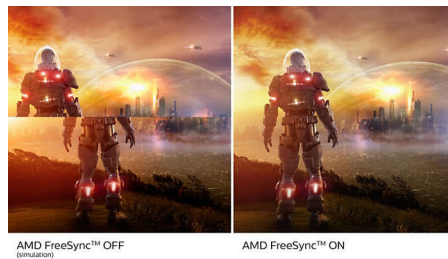

Juegos fluidos

Jugar no debería suponer tener que elegir entre una experiencia interrumpida o fotogramas incompletos. Con el nuevo monitor Philips se acabaron los dilemas. Consigue un rendimiento fluido y sin complicaciones en prácticamente todos los fotogramas gracias a la tecnología AMD FreeSync™, la actualización rápida y fluida o el tiempo de respuesta ultrarrápido.