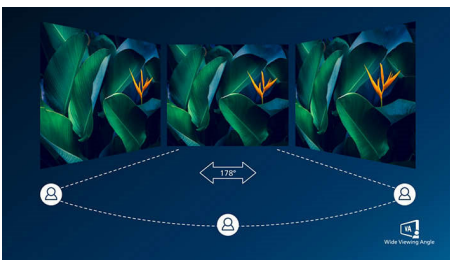

PHILIPS

Destacados

Diseño de pantalla curvo

Los monitores de sobremesa ofrecen una experiencia de usuario personal, que se adapta a los diseños curvos. La pantalla curva proporciona un agradable pero sutil efecto de inmersión, para que tú seas el único centro de atención en el escritorio.

Tecnología Ultra Wide-Color

La tecnología Ultra Wide-Color ofrece una gama más amplia de colores para una imagen más brillante. La mayor escala de colores de Ultra Wide Color proporciona unos verdes más naturales, unos rojos vivos y unos azules más profundos. Da vida a los contenidos multimedia y a las imágenes, e incluso a las tareas de productividad, con los colores realistas de la tecnología Ultra Wide-Color.

Pantalla VA

La pantalla LED VA de Philips utiliza una tecnología de alineación vertical multidominio

avanzada que proporciona índices de contraste estático super elevados para disfrutar de imágenes extravagadas y brillantes. Las aplicaciones de oficina estándar pueden manejarse con facilidad, aunque es especialmente adecuada para fotos, Internet, películas, juegos y aplicaciones gráficas exigentes. Su tecnología de gestión de píxeles optimizada te ofrece un ángulo de visión extrapanorámico de 178/178 grados, que proporciona imágenes nítidas.