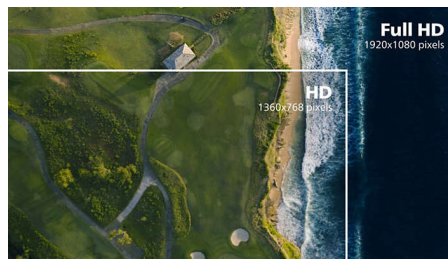

Pantalla de 16:9 con Full HD

La calidad de imagen importa. Las pantallas habituales ofrecen buena calidad, pero sabemos que tú esperas más. Esta pantalla cuenta con una resolución Full HD de 1920 x 1080. Gracias al Full HD podrás disfrutar de unos detalles nítidos y de un gran brillo, así

como un contraste increíble y colores realistas para una imagen que parece cobrar vida.