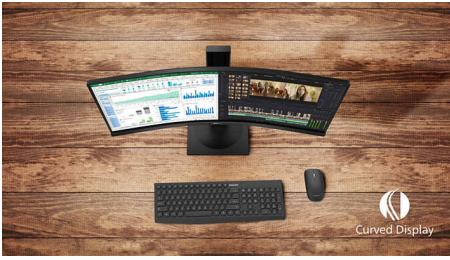

Philips
Monitor LCD curvo con
Ultra Wide-Color

E Line

32 (31,5"/80 cm en diagonal)
1920 x 1080 (Full HD)

328E8QJAB5

Diseño curvo, lleno de color

Disfruta de los colores como nunca antes. Esta brillante y amplia pantalla curva Full HD con tecnología Ultra Wide-Color ofrece una acción rápida y colores auténticos para disfrutar de una experiencia completamente envolvente.

Cuenta con un diseño concebido para ti

- Conexión DisplayPort para una experiencia visual excelente
- Compatible con HDMI para un entretenimiento en Full HD
- Altavoces estéreo incorporados para contenido multimedia

Diseño curvo inspirado en el mundo que nos rodea

- Diseño de pantalla curvo para una experiencia más envolvente

Excepcional calidad de imagen

- SmartContrast para un nivel profundo de negros
- Pantalla de 16:9 con Full HD para unas imágenes nítidas
- Menos cansancio ocular con la tecnología sin parpadeo
- La pantalla VA proporciona unas imágenes asombrosas con amplios ángulos de visualización
- Ultra Wide-Color ofrece una amplia gama de colores para una imagen más viva
- Modo de juego SmartImage optimizado para jugadores
- Experiencias de juego cómodas y agradables con tecnología AMD FreeSync™

PHILIPS

Destacados

Diseño de pantalla curvo

Los monitores de sobremesa ofrecen una experiencia de usuario personal, que se adapta a los diseños curvos. La pantalla curva proporciona un agradable pero sutil efecto de inmersión, para que tú seas el único centro de atención en el escritorio.