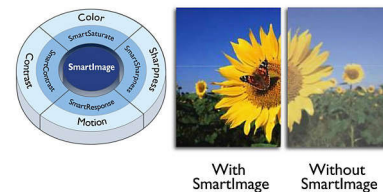

SmartPicture

SmartPicture je exkluzívna a špičková technológia spoločnosti Philips, ktorá analyzuje obsah zobrazovaný na vašej obrazovke a prináša optimalizovaný obrazový výkon. Toto ľahko použiteľné rozhranie umožňuje výber z viacerých režimov, ako napr. Kancelária, Obraz, Zábava, Úsporný režim atď., ktorý sa presne hodí pre daný typ použitia. Na základe vášho výberu technológia SmartPicture dynamicky prispôbí kontrast, sýtosť farieb a ostrosť obrázkov a videí, čím sa dosiahne jedinečný zobrazovací výkon. Úsporný režim poskytuje výraznú úsporu v oblasti energie. A to všetko v reálnom čase stlačením jedného tlačidla!