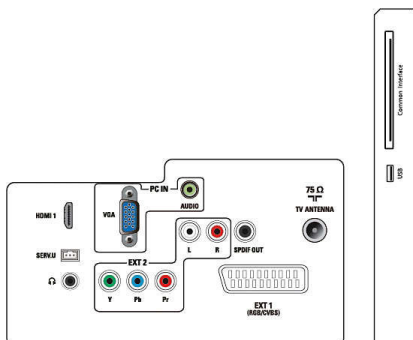

Turečtina, Ukrajina

- SmartPicture: Kino, Osobné, Úspora energie, Hra, Natural, Fotografia, Štandardné, Výrazné

Zvuk

- Výstupný výkon (RMS): 3 W x 2
- Zlepšenie kvality zvuku: Incredible Surround, Smart Sound
- Zvukový systém: Monofónny, Stereofónny, NICAM Stereo

Stojan

- Naklonenie: 0/+15 stupeň

Príkon

- Napájanie zo siete: 100 - 240 V, 50/60 Hz
- Režim vypnutia: 0,3 W (typ.)
- Režim prevádzky: 25,6 W (typ.)/34 W (max)
- Pohotovostný režim: 0,3 W (typ.)
- Okolité teplota: 5 °C až 40 °C

Podporované rozlíšenie displeja

- Počítačové formáty: Optimálne rozlíšenie 1920 x 1080, 60 Hz
- Formáty videa: 480i, 60 Hz, 480p, 60 Hz, 576i, 50 Hz, 576p, 50 Hz, 720p, 50, 60 Hz, 1 080i, 50, 60 Hz, 1080p, 24, 50, 60 Hz

Rozmery

- Produkt so stojanom (mm): 529 x 384 x 174 mm
- Balenie v mm (Š x V x H): 567 x 446 x 116 mm
- Produkt bez stojana (mm): 529 x 345 x 38 mm

Hmotnosť

- Produkt s balením (kg): 4,37 kg
- Produkt so stojanom (kg): 3,24 kg
- Produkt bez stojana (kg): 3,0 kg

Tuner/Prijem/Vysielanie

- Vstup antény: 75 ohmový koaxiálny (IEC75)
- Pásmo tunera: Hyperband, S-kanál, UHF, VHF
- TV systém: PAL I, PAL B/G, PAL D/K, SECAM B/G, SECAM D/K, SECAM L/L'
- Prehrávanie videa: NTSC, PAL, SECAM
- Displej tuneru: oscilátor PLL
- Digitálna TV: DVB-C, DVB-T
- MPEG-2, s podporou MPEG-4: áno
- CI/CI+: áno (kľúč Burn CI+ v prístroji)
- MHEG-5 v1.06: áno

Dátum vydania
2024-03-22

Verzia: 1.1.2

EAN: 87 12581 62592 4

© 2024 Koninklijke Philips N.V.
Všetky práva vyhradené.

Autor si vyhradzuje právo zmeny špecifikácií bez oznámenia. Ochranné známky sú majetkom Koninklijke Philips N.V. alebo ich príslušných vlastníkov.

www.philips.com