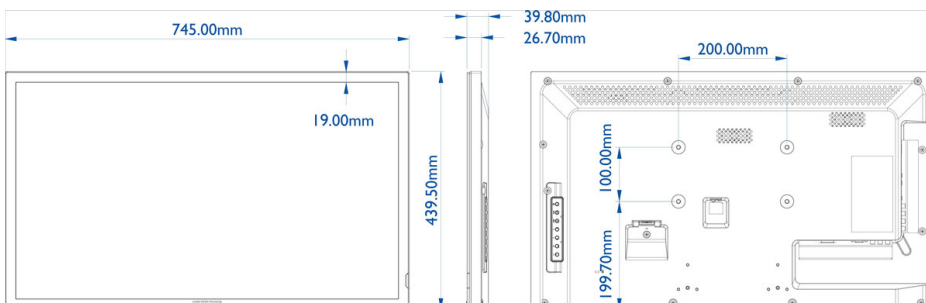

Възможности за свързване

- Видеовход: DVI-D, HDMI, VGA (аналогов D-

- Sub), USB, Компонентен (RCA), Композитен (RCA)
- Аудио вход: Жак 3,5 мм, Звук ляв/десен (RCA)
- Изход за аудио: SPDIF, Звук ляв/десен (RCA)
- Външен контрол: RJ45, RS232C (вход/изход) 2,5 mm жак, IR (вход/изход) 3,5 mm жак

Удобство

- Функции за опазване на екрана: Пикселно изместване, понижена яркост
- Управление с клавиатурата: Скрыто
- Управление в мрежа: RS232
- Верига на сигнала: RS232

Размери

- Габарити на апарата (Ш x В x Д): 745,0 x 439,5 x 39,8 мм
- Ширина на рамката: 19 мм
- Тегло на изделието: 6,5 кг
- VESA монтиране: 200 x 100 мм
- Габарити на кутията (Ш x В x Д): 821,0 x 557,0 x 119,0 мм
- Тегло вкл. опаковката: 9,0 кг

Условия на експлоатация

- Температурен диапазон (работен): 0 ~ 40 °C
- Относителна влажност: 5 ~ 90 %
- Средно време между отказите: 60 000 час(а)

Power

- Потребление (режим "включено"): 36 W (метод на изпитване EnergyStar 6.0)
- Мощност на потребление в режим на готовност: < 0,5 W

Звук

- Вградени високоговорители: 2 бр. по 10 W RMS

Акcesoари

- Акcesoари в комплекта: Захранващ кабел, RS232 кабел, VGA кабел, Дистанционно управление, Батерии за дистанционното, Ръководство за потребителя на CD-ROM, Ръководство за бърз старт

Мултимедийни приложения

- USB възпроизвеждане на видео: 3G2, 3GP, ASF, ASX, AVI, DAT, DivX, F4V, FLV, M2TS, M4V, MK3D, MKV, MOV, MP4, MPE, MPEG, MPG, MTS, QT, TRP, TS, TTS, VOB, WEBM, WMV, Xvid
- USB възпроизвеждане на картина: BMP, GIF,

Дата на издаване
2022-05-17

Версия: 2.0.1

12 NC: 8670 000 95108
EAN: 87 12581 65983 7

© 2022 Koninklijke Philips N.V.
Всички права запазени.

Спецификациите могат да се променят без предупреждение. Търговските марки са собственост на Koninklijke Philips N.V. или на съответните си притежатели.

www.philips.com