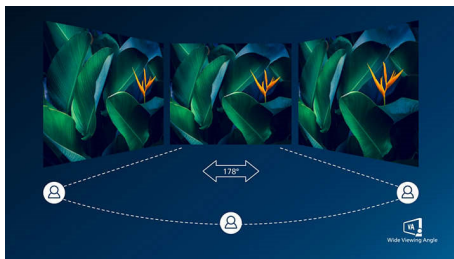

Акценти

VA дисплей

LED дисплеят VA на Philips използва авангардната технология MVA (Multi-domain Vertical Alignment), която ви предоставя свръхвисок статичен контраст за още по-живи и ярки изображения. Той се справя с лекота със стандартните офис приложения и е особено подходящ за снимки, сърфиране в интернет, филми, игри и сериозни графични приложения. Неговата оптимизирана технология за управление на пикселите ви осигурява свръхширок ъгъл на гледане от 178/178 градуса, което води до отчетливи изображения.