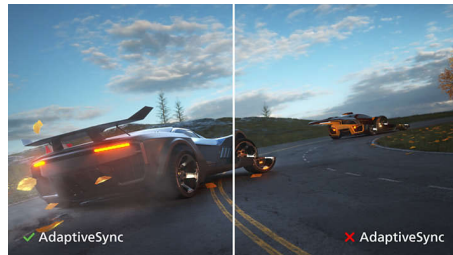

Adaptiv synkroniseringsteknologi

Når du spiller, skal det ikke stå mellom hakkete spilling eller dårlig bildeoppløsning. Få jevn ytelse uten bildeartefakter ved så å si alle rammehastigheter med adaptiv synkroniseringsteknologi, rask oppdatering og superrask responstid.