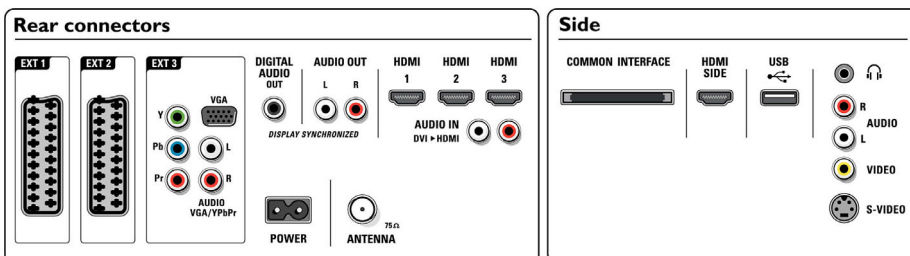

- Další připojení: Analogový audio výstup levý/pravý, Výstup S/PDIF (koaxiální), Běžné rozhraní
- Konektor Ext 3: YPbPr, Vstup audio L/P, vstup VGA PC
- Konektor Ext 4: Rozhraní HDMI v1.3
- Konektor Ext 5: Rozhraní HDMI v1.3
- Konektor Ext 6: Rozhraní HDMI v1.3

Spotřeba

- Napájení ze sítě: Střídavý proud 220 - 240 V, +/- 10%
- Okolní teplota: 5 °C až 35 °C
- Spotřeba elektrické energie: 278 W
- Spotřeba energie v pohotovostním režimu: 0,15 W
- Spotřeba (režim úspory energie): 190 W

Příslušenství

- Dodávané příslušenství: Napájecí kabel, Stručný návod k rychlému použití, Uživatelská příručka, Záruční list, Dálkový ovladač, Baterie pro dálkový ovladač

Rozměry

- Šířka přístroje: 1163 mm
- Výška přístroje: 712 mm
- Hloubka přístroje: 104 mm
- Hmotnost výrobku: 26 kg
- Výška přístroje (s podstavcem): 786 mm
- Hloubka přístroje (s podstavcem): 310 mm
- Hmotnost výrobku (+ podstavec): 33,5 kg
- Šířka balení: 1287 mm
- Výška balení: 883 mm
- Hloubka balení: 391 mm
- Hmotnost včetně balení: 46,2 kg
- Kompatibilní s montáží na stěnu: 400 x 400 mm

Datum vydání 2023-07-15

Verze: 4.0.14

EAN: 87 12581 39153 9

© 2023 Koninklijke Philips N.V.
Všechna práva vyhrazena.

Údaje mohou být změněny bez předchozího varování.
Ochranné známky jsou majetkem Koninklijke Philips N.V. nebo jejich příslušných vlastníků.

www.philips.com