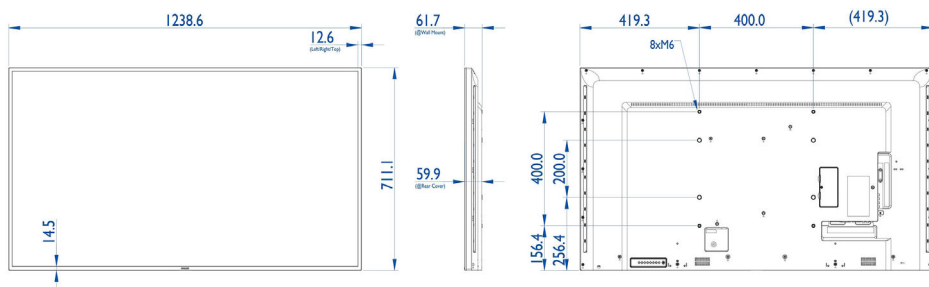

Rozmery

- Šírka prístroja: 1 238,6 mm
- Hmotnosť výrobku: 16 kg
- Výška prístroja: 711,1 mm
- Hĺbka prístroja: 59,9 mm
- Šírka zostavy (palce): 48,76 palec
- Výška zostavy (palce): 28 palec
- Upevnenie na stenu: 400 x 400 mm, 400 x 200 mm, M6
- Hĺbka zostavy (palce): 2,36 palec
- Šírka rámu: 12,6 (TLR) / 14,5 (B) mm
- Hmotnosť produktu (v librách): 35,27 lb

Prevádzkové podmienky

- Rozsah teploty (prevádzkový): 5 – 40 °C
- MTBF: 50 000 hodina(y)
- Relatívna vlhkosť: 20 – 80 %
- Rozsah teploty (uskladnenia): –20 – 60 °C

Multimediálne aplikácie

- Prehrávanie videa z USB: 3G2, 3GP, ASF, ASX, AVI, DAT, F4V, FLV, M2TS, M4V, MK3D, MOV, MP4, MPE, MPEG, MPG, MTS, QT, TRP, TS, TTS, VOB, WEBM, WMV, Xvid
- Prehrávanie obrázkov z USB: BMP, GIF, JPEG, JPG
- Prehrávanie zvuku z USB: AAC, AC3, AIF, AIFF, AMR, EC3, M4A, MP3, OGA, OGG, WAV, WMA

Príslušenstvo

- Dodávané príslušenstvo: Napájací kábel striedavého prúdu (AC), RS232 kábel, VGA kábel, Diaľkové ovládanie, Batérie pre diaľkové ovládanie, Používateľská príručka na disku CD-ROM, Stručná príručka spustenia

Rozličné

- Jazyky ponuky na obrazovke: Angličtina,

Dátum vydania
2024-04-05

Verzia: 2.0.1

EAN: 87 12581 73402 2

© 2024 Koninklijke Philips N.V.
Všetky práva vyhradené.

Autor si vyhradzuje právo zmeny špecifikácií bez oznámenia. Ochranné známky sú majetkom Koninklijke Philips N.V. alebo ich príslušných vlastníkov.

www.philips.com