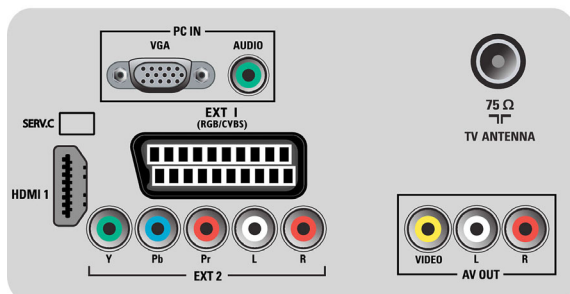

Geluid

- Uitgangsvermogen (RMS): 2 x 3 W
- Geluidssysteem: Nicam Stereo
- Geluidsverbetering: Automatische volumeregelaar, Incredible Surround, Smart Sound

Connectiviteit

- Aantal SCARTS: 1
- EasyLink (HDMI-CEC): Afspelen met één druk op de knop, EasyLink
- Aansluitingen aan de voor- en zijkant: CVBS in, Audio L/R in
- Ext. 1 scart: Audio L/R, RGB
- HDMI 1: HDMI v1.3
- Andere aansluitingen: Composite video-uitgang (CVBS), Monitoruitgang L/R (cinch), PC-in VGA + audio L/R-in
- Ext. 3: YPbPr, Audio L/R in

Vermogen

- Netspanning: 220 - 240 V, 50 Hz
- Omgevingstemperatuur: 5 tot 40 °C
- Stroomverbruik in stand-bystand: 0,30 W
- Energieverbruik (normaal): 27 W

Accessoires

- Meegeleverde accessoires: Tafelstandaard, Voedingskabel, Snelstartgids, Gebruiksaanwijzing, Garantiecertificaat, Afstandsbediening, 2 AAA-batterijen

Afmetingen

- Breedte van het apparaat: 467,8 mm
- Hoogte van het apparaat: 324,6 mm
- Diepte van het apparaat: 67,3 mm
- Gewicht van het product: 3,85 kg

Rear connectors

Side

Publicatiedatum
2023-10-05

Versie: 6.8.7

EAN: 87 12581 46451 6

© 2023 Koninklijke Philips N.V.
Alle rechten voorbehouden.

Specificaties kunnen zonder voorafgaande kennisgeving worden gewijzigd. Handelsmerken zijn het eigendom van Koninklijke Philips N.V. en hun respectieve eigenaren.

www.philips.com