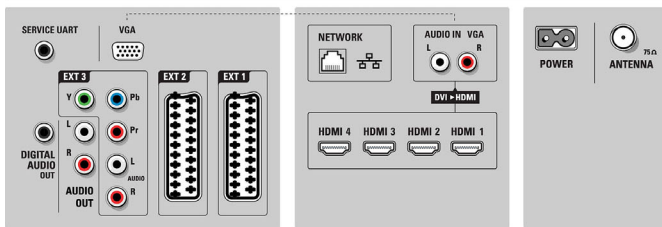

支援的顯示解像度

- 電腦格式 : 640 x 480, 60Hz, 800 x 600, 60Hz, 1024 x 768, 60Hz, 1280 x 768, 60Hz, 1360 x 768, 60Hz, 1920 x 1080, 60Hz
- 視訊格式 : 480i, 60Hz, 480p, 60Hz, 576i, 50Hz,

- 576p, 50Hz, 720p, 50, 60Hz, 1080i, 50, 60Hz, 1080p, 24, 50, 60Hz, 1080p, 24, 25, 30Hz

選台器 / 接收 / 傳送

- 天線輸入 : 75 歐姆同軸 (IEC75)
- 調諧器波段 : 超頻, S-Channel, UHF, VHF
- 電視系統 : DVB COFDM 2K/8K
- 數碼電視 : DVB 地面 *, DVB-T MPEG4*, DVB-C MPEG4*, MHEG
- 影像播放 : NTSC, SECAM, PAL

多媒體應用程式

- 多媒體連接 : 以太網 -UTP5, USB, Wi-Fi 802.11 克 (內置)
- 播放格式 : MP3, WMA v2 向上兼容至 v9.2, 幻燈片展示檔案 (.alb), JPEG 靜態畫面, MPEG1, MPEG2, MPEG4, AVI, H.264/MPEG-4 AVC, MPEG-

Rear connectors

Side

規格

節目流 PAL, WMV9/VC1

舒適

- 兒童保護裝置：兒童安全鎖 + 監管控制
- 安裝方便：自動節目命名, 自動頻道安裝 (ACI), 自動調諧系統 (ATS), 自動儲存, 微調, PLL 數碼調諧, 隨插即用
- 方便易用：自動音量調節器 (AVL), 每次預設增加的音量, 圖形用戶介面, 螢幕顯示 (OSD), 節目清單, 設定助手精靈, 側邊控制, 連接助手, 自動設定精靈, 示範模式, 螢幕用戶手冊, 觸控按鈕, 節目精選, 奪目的家庭螢幕, Mozaic 頻道網
- 連接增強：容易連接
- 螢幕格式調整：自動格式, 電影擴大 16:9, 超級縮放, 闊螢幕, 寬屏 (1080p 點對點顯示)
- 多媒體：數碼媒體讀取機 (瀏覽器), USB 自動插入, DLNA 媒體瀏覽器, Net TV 服務
- 電子節目指南：Now + Next EPG, 8 日電子節目指南*
- 遙控器：DVD, DVD-R, 週六, STB (機頂盒), 通用, HTS (家庭影院系統)
- 遙控器類型：RC4496
- 圖文信息：1200 頁超文本內容
- 可升級的固件：硬件自動昇級精靈, 可經由 USB 實現硬件昇級
- 畫中畫：文字式雙螢幕
- 智能模式：遊戲, 影院, 個人的, 慳電, 標準, 鮮明