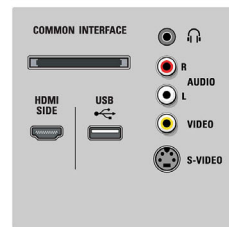

選台器 / 接收 / 傳送

- 天線輸入 : 75 歐姆同軸 (IEC75)
- 調諧器波段 : 超頻, S-Channel, UHF, VHF
- 電視系統 : DVB COFDM 2K/8K
- 數碼電視 : DVB 地面 *, DVB-T MPEG4*, DVB-C MPEG4*, MHEG
- 影像播放 : NTSC, SECAM, PAL

多媒體應用程式

- 多媒體連接 : 以太網 -UTP5, USB, Wi-Fi 802.11 克 (內置)
- 播放格式 : MP3, WMA v2 向上兼容至 v9.2, 幻燈片展示檔案 (.alb), JPEG 靜態畫面, MPEG1, MPEG2, MPEG4, AVI, H.264/MPEG-4 AVC, MPEG-

Rear connectors

Side

規格

節目流 PAL, WMV9/VC1

舒適

- 兒童保護裝置：兒童安全鎖 + 監管控制
- 安裝方便：自動節目命名, 自動頻道安裝 (ACI), 自動調諧系統 (ATS), 自動儲存, 微調, PLL 數碼調諧, 隨插即用
- 方便易用：自動音量調節器 (AVL), 每次預設增加的音量, 圖形用戶介面, 螢幕顯示 (OSD), 節目清單, 設定助手精靈, 側邊控制, 連接助手, 自動設定精靈, 示範模式, 螢幕用戶手冊, 觸控按鈕, 節目精選, 奪目的家庭螢幕, Mozaic 頻道網
- 連接增強：容易連接
- 螢幕格式調整：自動格式, 電影擴大 16:9, 超級縮放, 闊螢幕, 寬屏 (1080p 點對點顯示)
- 多媒體：數碼媒體讀取機 (瀏覽器), USB 自動插入, DLNA 媒體瀏覽器, Net TV 服務
- 電子節目指南：Now + Next EPG, 8 日電子節目指南*
- 遙控器：DVD, DVD-R, 週六, STB (機頂盒), 通用, HTS (家庭影院系統)
- 遙控器類型：RC4496
- 圖文信息：1200 頁超文本內容
- 可升級的固件：硬件自動昇級精靈, 可經由 USB 實現硬件昇級
- 畫中畫：文字式雙螢幕
- 智能模式：遊戲, 影院, 個人的, 慳電, 標準, 鮮明