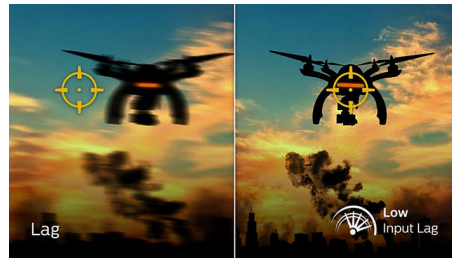

Malo kašnjenje ulaznog signala

Kašnjenje ulaznog signala vrijeme je između izvršavanja radnje na povezanim uređajima i prikaza rezultata na zaslonu. Malo kašnjenje ulaznog signala znači da je manje vremena potrebno između unosa naredbe na uređaju i prikaza rezultata na monitoru, čime se uvelike poboljšava doživljaj igranja igri koje su osjetljive na brze pokrete (naročito važno za one koji igraju brze, natjecateljske igre).