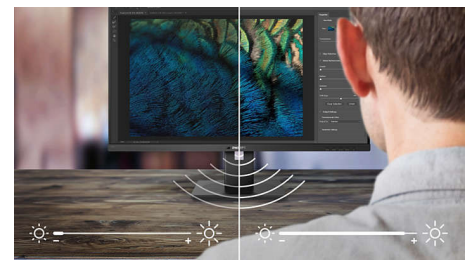

PowerSensor

PowerSensor is een ingebouwde 'personensensor' die onschadelijke infraroodsignalen uitzendt en ontvangt om te bepalen of de gebruiker aanwezig is. Zodra de gebruiker wegloopt van het bureau, wordt de helderheid van de monitor verlaagd. De energiekosten worden zo met meer dan 80 procent verlaagd en de levensduur van de monitor wordt verlengd.

PVC/BFR-vrije behuizing

Deze monitorbehuizing van Philips is vrij van gebromeerde vlamvertragers en polyvinylchloride (PVC/BFR-vrij)