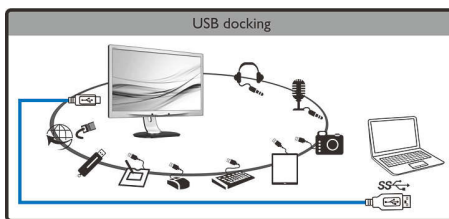

PHILIPS

Kenmerken

Uitbreidbare weergave met één kabel

Met dit innovatieve grote beeldscherm van Philips kunt u eenvoudig poorten repliceren voor elke notebook. Dit scherm met ingebouwde USB 3.0 hub, ethernet en stereoluidsprekers is uitermate geschikt voor de nieuwste ultrabooks met weinig aansluitingen en stelt u in staat video en audio over te brengen en rechtstreeks met één USB-kabel verbinding te maken met internet of intranet. Dankzij deze geavanceerde Plug & Play-aansluiting via USB 3.0 of USB 2.0 kunt u uw desktop uitbreiden, zowel via NBPC als via de hardware van Philips, zonder gedoe met kabels of het aanpassen van resoluties.

Overbrengen met één kabel

Breng video en audio met één kabel over vanaf de notebook

Verbinding maken via geïntegreerd ethernet

Verbinding met internet en intranet maken via geïntegreerde ethernetpoort

USB-hub voor randapparatuur

Voor meer productiviteit kunt u indien gewenst een volledig toetsenbord en een muis aansluiten op de USB-hub van dit innovatieve scherm van Philips. Sluit gewoon uw notebook op het display aan met een USB-kabel en u kunt de aangesloten extra randapparaten, zoals een

Echte Plug & Play

Echte Plug & Play om het tweede scherm moeiteloos in te stellen

SmartErgoBase

De SmartErgoBase-monitorvoet biedt ergonomisch kijkcomfort en kabelbeheer. De gebruiksvriendelijke voet is in hoogte en hoek verstelbaar en heeft een kantel- en zwenkfunctie voor maximaal comfort, om de fysieke ongemakken van een lange werkdag te verminderen. Het kabelbeheersysteem voorkomt dat kabels in de knoop raken, zodat uw werkplek er netjes en professioneel uitziet.