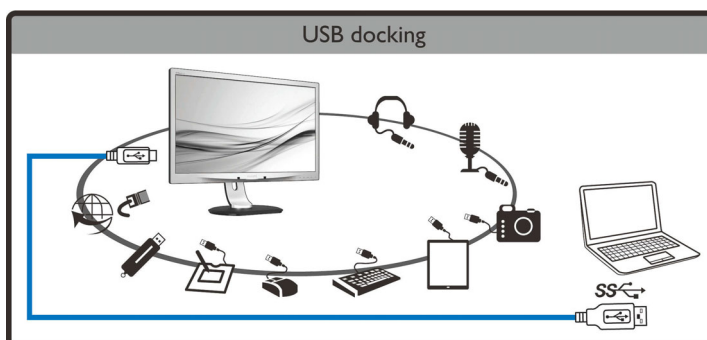

Standaard

- In hoogte verstelbaar: 130 mm
- Draaifunctie: 90 graden

- Draaibare kop: -65/65 graad
- Kantelfunctie: -5/20 graad

Vermogen

- ECO-modus: 11,3 W (normaal)
- Stroomvoorziening: 100 - 240 V AC, 50-60 Hz, Ingebouwd
- Uitmodus: 0 W met wisselstroomschakelaar
- Ingeschakeld: 20,2 W (normaal) (testmethode EnergyStar 6.0)
- Stand-by-modus: < 0,5 W (normaal)
- LED-indicator voor voeding: In werking - wit, Stand-by-modus - wit (knipperend)

Afmetingen

- Verpakking in mm (b x h x d): 600 x 400 x 263 mm
- Product zonder standaard (mm): 547 x 343 x 60 mm
- Product met standaard (max. hoogte): 547 x 515 x 220 mm

Gewicht

- Product met verpakking (kg): 8,41 kg
- Product met standaard (kg): 6,00 kg
- Product zonder standaard (kg): 3,90 kg

Voorwaarden voor een goede werking

- Hoogte: In werking: 3658 m, niet in werking: 12.192 m
- Temperatuurbereik (in bedrijf): 0 °C tot 40 °C °C
- MTBF: 30.000 (achtergrondverlichting) uur
- Relatieve vochtigheid: 20%-80 %
- Temperatuurbereik (opslag): -20 °C tot 60 °C °C

Duurzaamheid

- Milieu en energie: PowerSensor, EnergyStar 6.0, TCO Edge-gecertificeerd, RoHS
- Gerecyclede kunststoffen: 65%
- Recyclebaar verpakkingsmateriaal: 100 %
- Specifieke stoffen: PVC/BFR-vrije behuizing, Kwikvrij

Voldoet aan de normen

- Officiële goedkeuringen: CE-markering, FCC-klasse B, SEMKO, cETLus, EAC, PSB, TUV Ergo, TUV/GS, WEEE, CCC, CECP, EMC, C-tick

Kast

- Afwerking: Volume

Publicatiedatum
2024-04-15

Versie: 6.0.1

EAN: 87 12581 72918 9

© 2024 Koninklijke Philips N.V.
Alle rechten voorbehouden.

Specificaties kunnen zonder voorafgaande kennisgeving worden gewijzigd. Handelsmerken zijn het eigendom van Koninklijke Philips N.V. en hun respectieve eigenaren.

www.philips.com

* We raden u aan uw notebook via USB 3.0 op het Philips-scherm aan te sluiten, voor vloeiend beeld en geluid.

* Activiteiten zoals het delen van schermen en het streamen van onlinevideo en -audio via internet kunnen de prestaties van uw netwerk beïnvloeden. De algehele audio- en videokwaliteit is afhankelijk van uw hardware, netwerkbandbreedte en de prestaties daarvan.

* De/het weergegeven notebook, toetsenbord en muis dienen uitsluitend ter illustratie en worden niet met het product meegeleverd.

* "IPS"-naam/handelsmerk en verwante octrooien voor technologieën zijn eigendom van hun respectieve eigenaars.

* SmartResponse-tijd is de optimale waarde van GtG- of GtG (BW)-tests.