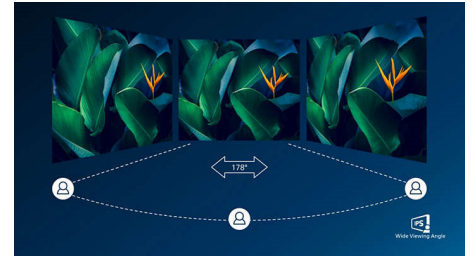

Echte Plug & Play

Echte Plug & Play om het tweede scherm moeiteloos in te stellen

SmartErgoBase

De SmartErgoBase-monitorvoet biedt ergonomisch kijkcomfort en kabelbeheer. De gebruiksvriendelijke voet is in hoogte en hoek verstelbaar en heeft een kantel- en zwenkfunctie voor maximaal comfort, om de fysieke ongemakken van een lange werkdag te verminderen. Het kabelbeheersysteem voorkomt dat kabels in de knoop raken, zodat uw werkplek er netjes en professioneel uitziet.

Laag instelbare monitor

De Philips-monitor kan dankzij de geavanceerde SmartErgoBase bijna tot bureauniveau worden verlaagd voor een comfortabele kijkhoek. Dit is ideaal als u een bril met bifocale, trifocale of progressieve lenzen draagt bij werkzaamheden op de computer. Bovendien kunnen gebruikers van verschillende lengten de hoek en hoogte van de monitor naar wens instellen, voor minder vermoeidheid en een betere ergonomie.

IPS-technologie

IPS-schermen maken gebruik van een geavanceerde technologie waardoor u kunt genieten van een extra brede kijkhoek van 178/178 graden. Hierdoor kunt u het scherm vanuit bijna elke hoek zien, zelfs in een draaimodus van 90 graden! De IPS-schermen bieden, in tegenstelling tot de normale TN-panelen, scherpe beelden met levendige kleuren. Niet alleen ideaal voor het bekijken van foto's, het afspelen van films en het surfen op internet, maar ook voor professionele toepassingen waarbij kleurnauwkeurigheid en constante helderheid zeer belangrijk is.