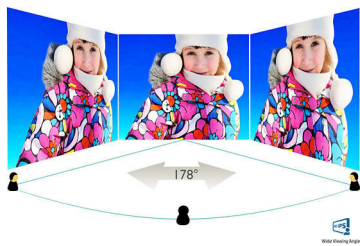

Destaques

Tecnologia AH-IPS

Os ecrãs AH-IPS utilizam uma tecnologia avançada que lhe proporciona ângulos de visualização extra amplos de 178/178 graus, permitindo ver o ecrã a partir de praticamente qualquer ângulo. Ao contrário dos painéis TN padrão, os ecrãs AH-IPS fornecem-lhe imagens incrivelmente nítidas com cores vivas, sendo ideais para fotografias, filmes e navegação na Internet, mas também para aplicações profissionais, que exigem precisão das cores e luminosidade uniforme a todas as alturas.

SmartControl Lite

SmartControl Lite é o software de controlo de monitores com uma interface gráfica do utilizador baseada em ícones 3D de próxima geração. Isto permite ao utilizador efetuar a sintonia fina da maior parte dos parâmetros do monitor tais como cor, brilho, calibragem do ecrã, multimédia, gestão de ID, etc., com o rato.