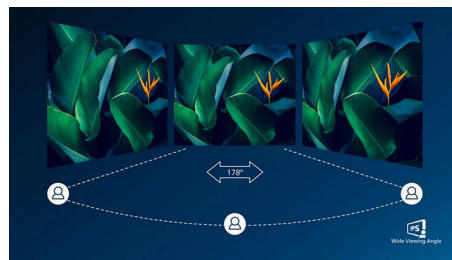

USB-A med DisplayLink

USB-A med DisplayLink muliggør brug af eksisterende bærbare computere

Indbygget RJ-45 Ethernet

Indbygget RJ-45 Ethernet giver datasikkerhed

IPS-teknologi

IPS-skærme anvender avanceret teknologi, der giver dig ekstra brede betragtningsvinkler på 178/178 grader, så du kan se skærmen fra næsten enhver vinkel – selv i 90-graders pivottilstand! I modsætning til almindelige TN-paneler opnår du med IPS-skærme bemærkelsesværdigt skarpe billeder med levende farver, så den ikke alene er perfekt til fotos, film og søgning på nettet, men også til professionelle applikationer, der stiller krav om nøjagtige farver og ensartet lysstyrke til enhver tid.