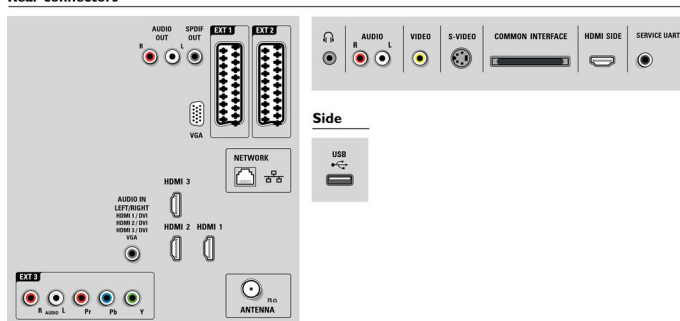

- HDMI 2: HDMI 1.3a
- Weitere Anschlüsse: Linker/rechter A/V-Audio-Eingang (Wert), Analog L/R Audioausgang, S-Video-Eingang, Composite-Video-Eingang (FBAS), HDMI, Kopfhörerausgang, SP-DIF-Ausgang (koaxial), Common Interface Plus (CI+)
- HDMI 3: HDMI 1.3a
- PC-Netzwerkverbindung: DLNA 1.0-zertifiziert
- Ext 3: YPbPr, Linker/rechter Audio-Eingang

Power

- Netzstrom: 220 bis 240 V, 50/60 Hz
- Umgebungstemperatur: 5 °C bis 35 °C
- Standby-Stromverbrauch: < 0,15 W
- Energieverbrauch (normal): 104 W

Zubehör

- Mitgeliefertes Zubehör: Standfuß, Netzkabel, Kurzanleitung, Garantiezertifikat, Fernbedienung, Batterien für Fernbedienung, Sicherheitshinweise/Rechtliche Hinweise
- Optionales Zubehör: Praktische Wandhalterung SQM6175, DVB-S-Modul PFS0001*

Abmessungen

- Gerätebreite: 958 mm
- Gerätehöhe: 580 mm
- Gerätetiefe: 39 mm
- Produktgewicht: 15 kg
- Gerätebreite (inkl. Fuß): 958 mm
- Gerätehöhe (inkl. Fuß): 628 mm
- Gerätetiefe (inkl. Fuß): 220 mm
- Produktgewicht (inkl. Standfuß): 18 kg
- Verpackungsbreite: 1200 mm
- Verpackungshöhe: 698 mm
- Verpackungstiefe: 200 mm
- Gewicht (inkl. Verpackung): 24,0 kg
- Breite des Standfußes: 520 mm
- Kompatible Wandhalterung: 300 x 300 mm

Rear connectors

Ausstellungsdatum
2023-07-11

Version: 3.3.4

EAN: 87 12581 51804 2

© 2023 Koninklijke Philips N.V.
Alle Rechte vorbehalten.

Technische Daten können ohne vorherige Ankündigung geändert werden. Die Marken sind Eigentum von Koninklijke Philips N.V. oder der jeweiligen Firmen.

www.philips.com

* DVB-T MPEG4 nur in: Frankreich, Spanien, Dänemark, Norwegen, Finnland, Schweden. DVB-C MPEG4 nur bei ausgewählten Anbietern: Dänemark, Norwegen, Finnland, Schweden. Aktuelle Informationen erhalten Sie auf dem Typenschild Ihres Fernsehers oder unter www.philips.com/support unter der entsprechenden Typennummer.

* Das Leistungsangebot für Net TV unterscheidet sich je nach Land und unterliegt den Nutzungsbedingungen.

* Optionales Philips DVB-S-Modul erforderlich (Artikelnr. PFS0001, nur in Deutschland, Österreich und der Schweiz erhältlich)