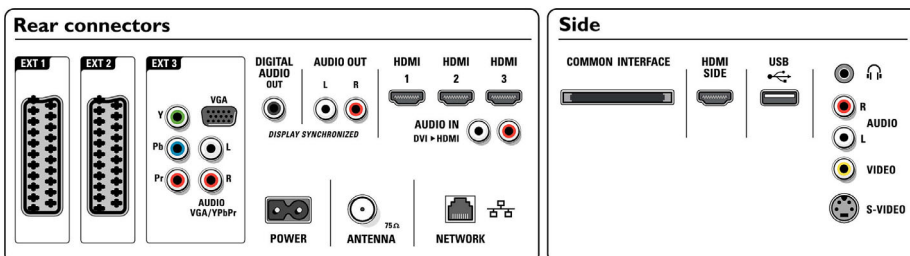

Anschlüsse

- EasyLink (HDMI-CEC): System-Start, System-Audiosteuerung, System Standby-Modus
- Vordere/seitliche Anschlüsse: HDMI V1.3, S-Video-Eingang, FBAS-Eingang, Linker/rechter Audio-Eingang, Kopfhörerausgang, USB
- Ext 1 Scart: Audio links/rechts, FBAS-Eingang, RGB
- Ext 2 Scart: Audio links/rechts, FBAS-Eingang, RGB
- Weitere Anschlüsse: Analoger L/R Audioausgang, SP-DIF-Ausgang (koaxial), Common Interface
- PC-Netzwerkverbindung: DLNA 1.0-zertifiziert
- Ext 3: YPbPr, Linker/rechter Audio-Eingang, VGA-PC-Eingang
- Ext 4: HDMI V1.3
- Ext 5: HDMI V1.3
- Ext 6: HDMI V1.3

Power

- Netzstrom: 220 bis 240 VAC +/- 10 %
- Umgebungstemperatur: 5 °C bis 35 °C
- Stromverbrauch: 205 W
- Standby-Stromverbrauch: 0,15 W
- Strom (Energiesparmodus): 155 W

Zubehör

- Mitgeliefertes Zubehör: Tischfuß, Wandhalterung, Antennenkabel, Netzkabel, Kurzanleitung, Bedienungsanleitung, Garantiezertifikat, Fernbedienung, Batterien für Fernbedienung

Abmessungen

- Gerätebreite: 1004 mm
- Gerätehöhe: 645 mm
- Gerätetiefe: 111 mm
- Produktgewicht: 30,6 kg
- Gerätebreite (inkl. Fuß): 1004 mm
- Gerätehöhe (inkl. Fuß): 712 mm
- Gerätetiefe (inkl. Standfuß): 201 mm
- Produktgewicht (inkl. Standfuß): 33,5 kg
- Verpackungsbreite: 1092 mm
- Verpackungshöhe: 845 mm
- Verpackungstiefe: 300 mm
- Gewicht (inkl. Verpackung): 34,7 kg
- Breite des Standfußes: 520 mm
- Kompatible Wandhalterung: 200 x 200 mm

Ausstellungsdatum
2023-07-11

Version: 10.0.6

EAN: 87 12581 40784 1

© 2023 Koninklijke Philips N.V.
Alle Rechte vorbehalten.

Technische Daten können ohne vorherige Ankündigung geändert werden. Die Marken sind Eigentum von Koninklijke Philips N.V. oder der jeweiligen Firmen.

www.philips.com

* DVB-T, nur in ausgewählten Ländern möglich
* DVB-T MPEG4 nur in: Frankreich, Spanien, Dänemark, Norwegen, Finnland, Schweden. DVB-C MPEG4 nur bei ausgewählten Anbietern: Dänemark, Norwegen, Finnland, Schweden. Aktuelle Informationen erhalten Sie auf dem Typenschild Ihres Fernsehers oder unter www.philips.com/support unter der entsprechenden Typennummer.