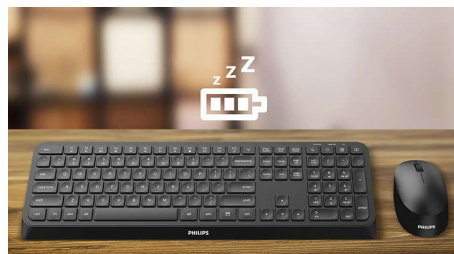

Economisire inteligentă a energiei

Cu funcția inteligentă de economisire a energiei, această tastatură poate intra în modul standby și, prin urmare, poate economisi energie atunci când nu este utilizată.

SPK6407B/53