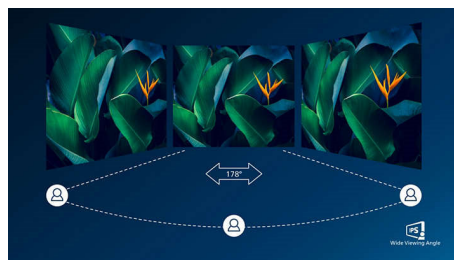

Přednosti

Připojte se pomocí vestavěného portu ethernet

Připojte se k internetu či intranetu pomocí vestavěného portu ethernet

Rozšiřte sledování díky jedinému kabelu

Tento inovativní velký displej Philips umožňuje snadné replikování portů pro jakýkoli notebook. Je zvláště vhodný pro zařízení typu ultrabook, která mají omezený počet konektorů. Tento displej obsahuje vestavěný rozbočovač USB 3.0, Ethernet a stereofonní reproduktory a umožňuje přenášení videa, audia a přímé připojení k internetu nebo intranetu jediným kabelem s konektorem USB. Pomocí tohoto pokročilého připojení standardu Plug and play USB 3.0 nebo USB 2.0 můžete nyní rozšířit svou pracovní plochu pomocí notebooku a displeje Philips, aniž byste si museli dělat starosti s těžkopádným nastavením rozlišení nebo si komplikovat život kabely.

Přenášejte z jediného kabelu

Přenášejte video a audio z notebooku pomocí jediného kabelu

Opravdový standard Plug and play

Opravdový standard Plug and play pro bezproblémové nastavení duálního displeje

Rozbočovač USB pro periferní zařízení

Technologie IPS

Displeje IPS využívají pokročilou technologii, která přináší zvláště široké úhly sledování 178/178 stupňů: displej lze tedy sledovat téměř z libovolného úhlu, dokonce i z úhlu 90 stupňů v režimu Pivot (Otáčení). Na rozdíl od standardních panelů TN poskytují displeje IPS pozoruhodně ostrý obraz se živoucími barvami, takže jsou ideální nejen pro fotografie, filmy a procházení internetu, ale lze je využít i pro profesionální aplikace, které za všech okolností vyžadují přesné barvy a konzistentní jas.

Mimořádně úzký okraj

Nové obrazovky Philips nabízejí mimořádně úzké okraje, které zajišťují minimální rušení a maximální zobrazovací plochu. Obrazovka s mimořádně úzkým okrajem se hodí obzvláště při použití více obrazovek nebo dlaždicovému uspořádání, například při hraní, grafickém designu a profesionálních aplikacích, a dává vám pocit, že před sebou máte jen jednu velkou obrazovku.