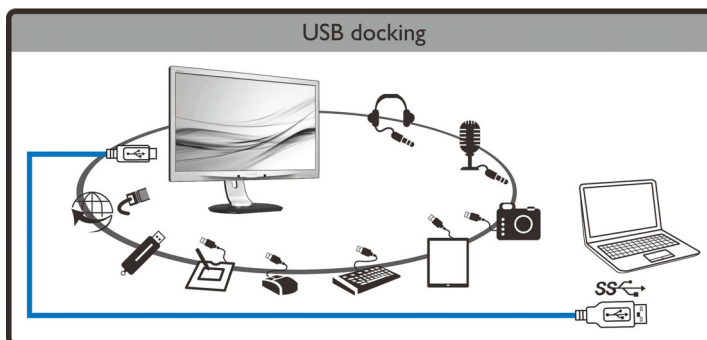

Rozměry

- Balení v mm (Š x V x H): 603 x 492 x 224 mm
- Výrobek bez stojanu (mm): 541 x 332 x 57 mm
- Výrobek se stojanem (max. výška): 541 x 527 x 257 mm

Hmotnost

- Výrobek s obalem (kg): 8,33 kg
- Výrobek se stojanem (kg): 5,95 kg
- Výrobek bez stojanu (kg): 3,52 kg

Provozní podmínky

- Nadmořská výška: Provoz: +3 658 m (12 000 stop), mimo provoz: +12 192 m (40 000 stop)
- Rozsah teplot (provozní): 0 °C až 40 °C °C
- Relativní vlhkost: 20 %–80 %
- Rozsah teplot (skladovací): -20 °C až 60 °C °C
- MTBF (demonstrováno): 70 000 hodin (bez podsvícení)

Udržitelnost

- Životní prostředí a energie: EnergyStar 8.0, PowerSensor, EPEAT*, Certifikát TCO Edge, RoHS
- Recyklované plasty: 85 %

- Recyklovatelnost obalového materiálu: 100 %
- Konkrétní látky: Kryt bez PVC / BFR, Bez rtuti

Shoda a standardy

- Regulační opatření: Značka CE, FCC Třída B, SEMKO, cETLus, CU-EAC, TUV Ergo, TUV/GS, EPA, WEEE, UKRAJINŠTINA, ICES-003, SASO, KUCAS

Skříňka

- Dokončit: Textura
- Stojan: Černá
- Přední rámeček: Černá
- Zadní kryt: Černá

Obsah balení

- Kabely: Kabel D-Sub, USB kabel, napájecí kabel
- Monitor se stojanem
- Uživatelská dokumentace

Datum vydání 2024-04-23

Verze: 5.0.1

EAN: 87 12581 74352 9

© 2024 Koninklijke Philips N.V.
Všechna práva vyhrazena.

Údaje mohou být změněny bez předchozího varování.
Ochranné známky jsou majetkem Koninklijke Philips N.V. nebo jejich příslušných vlastníků.

www.philips.com

* Pro zajištění plynulého obrazu, videa a audia doporučujeme použít připojení USB 3.0 mezi notebookem a displejem Philips.
* Činnosti, jako je sdílení obrazovky, online streamování videa a audia přes internet mohou ovlivnit síťový výkon. Celkovou kvalitu audia a videa určuje hardware, šířka pásma a jeho výkon.
* Vyobrazený notebook, klávesnice a myš slouží pouze pro ilustraci, nejsou součástí výrobku.
* Označení „IPS“ / ochranná známka a související patenty technologií patří příslušným vlastníkům.
* Značka EPEAT je platná pouze v zemích, kde společnost Philips zaregistrovala výrobek. Více informací o stavu registrace vaší země naleznete na adrese <https://www.epeat.net/>.
* Hodnota doby odezvy se rovná té s technologií SmartResponse