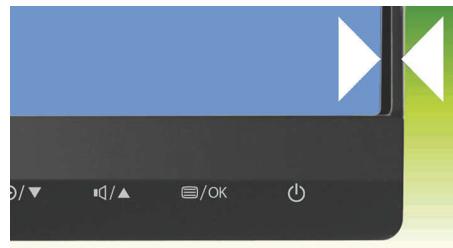

Technologie IPS

Displeje IPS využívají pokročilou technologii, která přináší zvláště široké úhly sledování 178/178 stupňů: displej lze tedy sledovat téměř z libovolného úhlu, dokonce i z úhlu 90 stupňů v režimu Pivot (Otáčení). Na rozdíl od standardních panelů TN poskytují displeje IPS pozoruhodně ostrý obraz se živoucími barvami, takže jsou ideální nejen pro fotografie, filmy a procházení internetu, ale lze je využít i pro profesionální aplikace, které za všech okolností vyžadují přesné barvy a konzistentní jas.

Mimořádně úzký okraj

Nové obrazovky Philips nabízejí mimořádně úzké okraje, které zajišťují minimální rušení a maximální zobrazovací plochu. Obrazovka s mimořádně úzkým okrajem se hodí obzvláště při použití více obrazovek nebo dlaždicovému uspořádání, například při hraní, grafickém designu a profesionálních aplikacích, a dává vám pocit, že před sebou máte jen jednu velkou obrazovku.