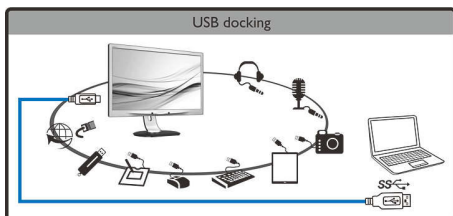

Jednoduchost má smysl

- Připojte se k internetu či intranetu pomocí vestavěného portu ethernet
- Jediný kabel USB 3.0 dokuje notebook k displeji
- Přístup ke všem periferním zařízením a klávesnici i myši z rozbočovače
- Přenášejte video a audio z notebooku pomocí jediného kabelu
- Opravdový standard Plug and play pro bezproblémové nastavení duálního displeje

Přednosti

Připojte se pomocí vestavěného portu ethernet

Připojte se k internetu či intranetu pomocí vestavěného portu ethernet

Rozšiřte sledování díky jedinému kabelu

Tento inovativní velký displej Philips umožňuje snadné replikování portů pro jakýkoli notebook. Je zvláště vhodný pro zařízení typu ultrabook, která mají omezený počet konektorů. Tento displej obsahuje vestavěný rozbočovač USB 3.0, Ethernet a stereofonní reproduktory a umožňuje přenášení videa, audia a přímé připojení k internetu nebo intranetu jediným kabelem s konektorem USB. Pomocí tohoto pokročilého připojení standardu Plug and play USB 3.0 nebo USB 2.0 můžete nyní rozšířit svou pracovní plochu pomocí notebooku a displeje Philips, aniž byste si museli dělat starosti s těžkopádným nastavením rozlišení nebo si komplikovat život kabely.

Přenášejte z jediného kabelu

Přenášejte video a audio z notebooku pomocí jediného kabelu

Opravdový standard Plug and play

Opravdový standard Plug and play pro bezproblémové nastavení duálního displeje

Rozbočovač USB pro periferní zařízení

Nyní můžete připojit volitelnou plnohodnotnou klávesnici a myš k rozbočovači

USB tohoto inovativního displeje Philips a zvýšit tak svou produktivitu. Jednoduše připojte notebook k tomuto displeji jediným kabelem USB a jste připraveni využívat další periferní zařízení, jako například externí pevný disk, kameru, jednotku USB spolu s videem v rozlišení Full HD, zvukem a funkcemi internetu. Samozřejmě pokud byste si to přáli, můžete využívat klávesnici a trackpad notebooku jako obvykle.