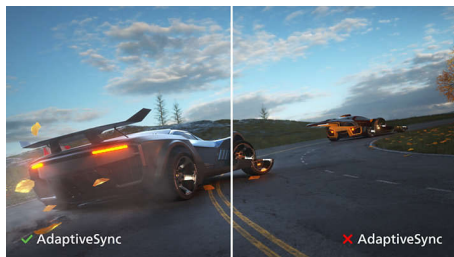

Технология Adaptive-Sync

Играенето не трябва да бъде избор между нахсан геймплей и насечени кадри. Получете плавна производителност без артефакти при почти всяка кадрова честота с технологията Adaptive Sync, безпроблемно бързо обновяване и свръхбързо време за реакция.