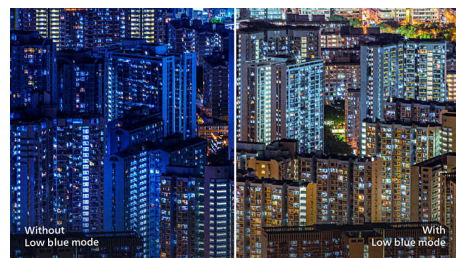

Режим LowBlue

Проучвания показват, че също както ултравиолетовите лъчи причиняват увреждания на очите, късите вълни сини светлинни лъчи от LED екрани може да причинят увреждания на очите и да оказат ефект върху зрението с времето. Разработена с мисъл за здравето, настройката на режима LowBlue от Philips използва интелигентна софтуерна технология, за да намали вредните къси сини светлинни вълни.