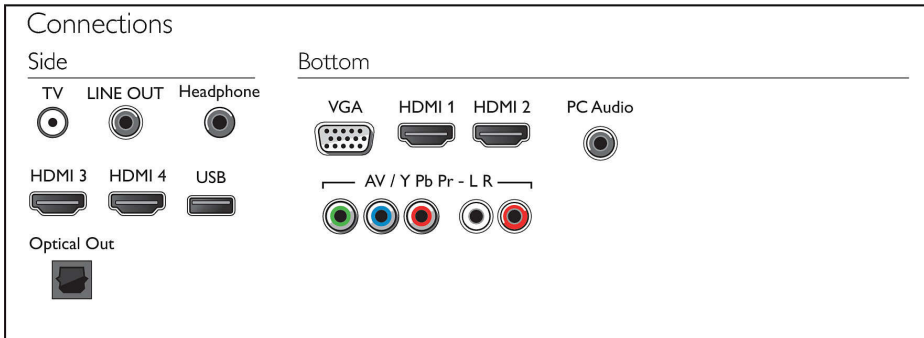

발행 일자 2023-10-05

버전 : 5.0.1

EAN: 87 18863 00410 4

© 2023 Koninklijke Philips N.V.
All rights reserved.

사양은 예고 없이 변경될 수 있습니다. 상표는 Koninklijke Philips N.V. 또는 각 소유주의 자산입니다.

www.philips.com

* 에너지 소비량은 1년간 kWh 단위로 측정되며 365일간 매일 4시간씩 작동할 경우의 TV 전력 소비량을 기준으로 합니다. 실제 에너지 소비량은 TV 사용 방법에 따라 달라질 수 있습니다.
* EPG 및 실제 사용 가능 기간 (최대 8일)은 국가 및 사업자에 따라 다릅니다.