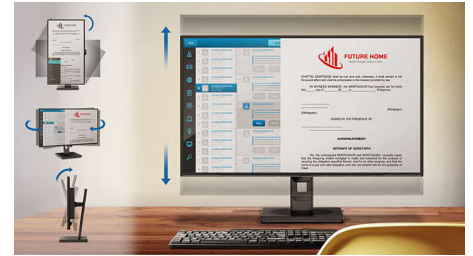

SmartErgoBase

SmartErgoBase je podstavek za monitor, ki nudi ergonomsko udobje ob prikazovanju in omogoča upravljanje s kabli. Podstavek lahko vrtite, nagibate in sukate pod različne kote za optimalno udobje. Po višini nastavljivo stojalo zagotavlja optimalno višino za gledanje in zmanjšuje fizične napore dolgih delavnikov, medtem ko upravljanje s kabli pomaga zmanjšati nered ter ohranja delovni prostor urejen in profesionalen.