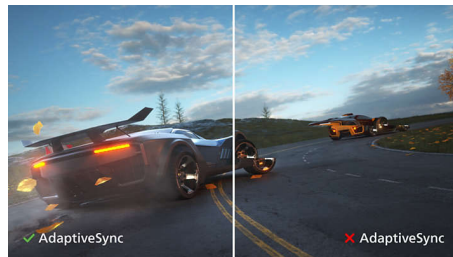

Tehnologie de sincronizare adaptivă

Jocurile nu ar trebui să presupună o alegere între redare sacadată și cadre întrerupte. Obține performanțe fluide, fără artefacte, practic la orice rată de cadre cu tehnologia de sincronizare adaptivă, reimprospătarea lină și rapidă și timpul de răspuns ultrarapid.