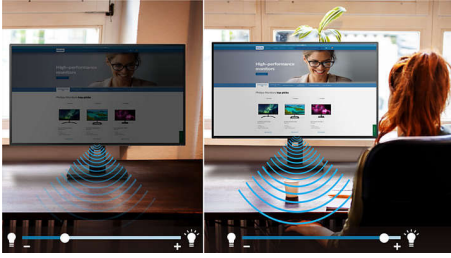

Repere

PowerSensor

PowerSensor este un 'senzor pentru persoane' integrat care transmite și primește semnale infraroșii inofensive pentru a determina dacă utilizatorul este prezent și reduce automat luminozitatea monitorului când utilizatorul pleacă de la birou, reducând costurile de energie cu până la 70 % și prelungind durata de viață a monitorului.