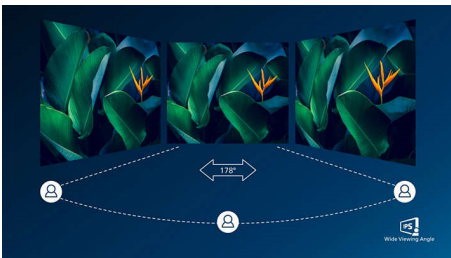

LightSensor

LightSensor folosește un senzor inteligent pentru a regla luminozitatea imaginii în funcție de condițiile din cameră, pentru a obține imaginea perfectă cu un consum minim de energie.

Tehnologie IPS

Afișajele IPS utilizează o tehnologie avansată care oferă unghiuri extralarge de vizionare, de 178/178 de grade, făcând posibilă vizualizarea afișajului din aproape orice unghi – chiar și în modul de pivotare cu 90 de grade! Spre

deosebire de panourile TN standard, afișajele IPS oferă imagini remarcabil de clare în culori vii, ceea ce le face ideale nu numai pentru vizualizarea de fotografii, viziunea de filme și navigarea pe web, dar și pentru aplicații profesionale care necesită un nivel înalt de acuratețe a culorilor și luminozitate uniformă în orice moment.