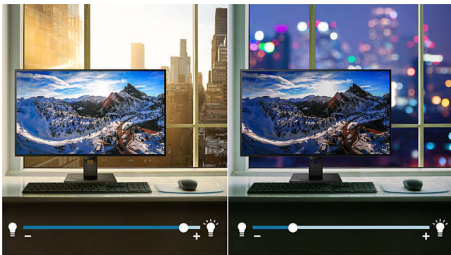

LightSensor

LightSensor folosește un senzor inteligent pentru a regla luminozitatea imaginii în funcție de condițiile din cameră, pentru a obține imaginea perfectă cu un consum minim de energie.