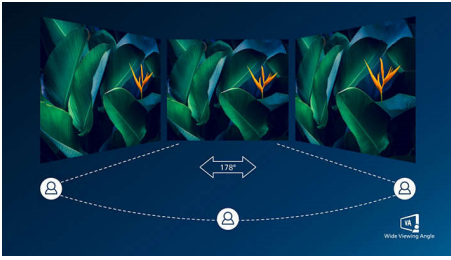

PHILIPS

Особенности

Дисплей VA

Светодиодный дисплей Philips VA оснащен передовой технологией многозонного вертикального совмещения, которая обеспечивает сверхвысокий коэффициент статического контраста, формируя более яркую, живую картинку. Благодаря такому дисплею без труда можно работать в стандартных офисных программах, но особенно он эффективен для просмотра фотографий, веб-страниц и фильмов, для игр, а также для работы с мощными графическими приложениями. Технология оптимизированной обработки пикселей расширяет угол обзора до 178/178 градусов, и в результате вы видите четкое изображение.