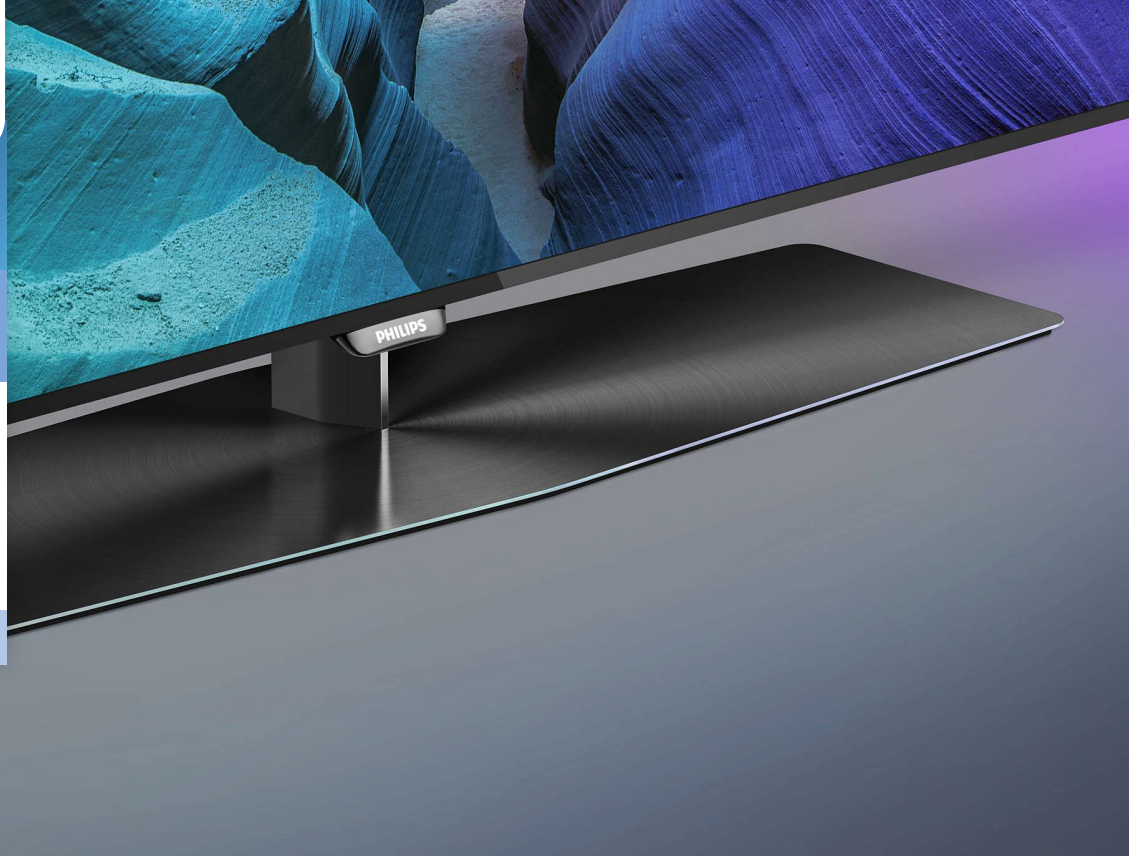

PHILIPS

Aluminium
standaard

voor Philips-TV's

PTS840

Een andere look voor uw TV

Plaats uw TV zoals u wilt

Geef uw TV een nieuwe look met de Philips PTS840-standaard. Onze ontwerpers hebben voor subtiele en verfijnde kleuren en afwerkingen gekozen, en deze gecombineerd met authentieke kwaliteitsmaterialen zoals aluminium, zodat deze standaard perfect bij uw TV past.

Ontworpen voor u

- Standaard van geborsteld aluminium voor een tijdloos statement
- Modern ontwerp voor een hedendaags interieur
- De vrijheid om uw TV te plaatsen waar u maar wilt

Kenmerken

Standaard van geborsteld aluminium

Een TV die er mag wezen. Omdat echt metaal een kwaliteitsstatement maakt in uw interieur, hebben onze ontwerpers klassiek geborsteld aluminium gebruikt voor de standaard die past bij de authentieke metalen rand aan de voorzijde van uw TV.

Overal te plaatsen

Dankzij de draaifunctie op deze standaard kunt u de TV in de optimale positie plaatsen, voor een ontspannen kijkervaring.

Modern ontwerp

Een eigentijdse look die perfect in uw interieur past. Omdat uw TV mooi moet zijn, zowel uit als aan.