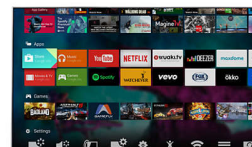

Televizní obsah

Obchod Google Play a galerie aplikací Philips překračují původní možnosti televizního programu a přinášejí vám velkou sbírku filmů, televizních pořadů, hudby, aplikací a her. 16 GB rozšiřitelné paměti nabízí dostatek prostoru pro všechny vaše oblíbené programy a pro instalaci nových aplikací.

Zpracování zvuku

Závan větru, list, který dopadne na zem, zvuk pneumatik uhánějících ve větru po silnici. Jsou to drobné maličkosti, které vdechují obrazu život. Philips Sound Processing tyto maličkosti spojuje v čistotu zvuku bez kompromisů. Slyšte vše tak, jak zamýšlel režisér, díky mixování zvuku ve studiové kvalitě, které podporuje původní zvukový obsah a zlepšuje zvuk, kdykoli je třeba. Hluboké basy, jasný dialog a úžasná přesnost jsou jen začátkem.

Prvotřídní zvuk DTS

Televizor se silnými reproduktory potřebuje také výkonný procesor, který zachová čistotu původního zvuku. Funkce DTS Premium Sound je navržena tak, aby spotřebitelé zažili to, co očekávají od špičkového zpracování zvuku: skutečně pohlcující prostorový zvuk, bohaté basy a křišťálově čisté dialogy, které jsou i při nejvyšší hlasitosti bez odchylek, ořezání nebo jiného zkreslení.