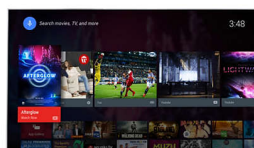

Čtyřjádrový procesor + Android

Čtyřjádrový procesor Philips společně s výkonem systému Android přináší vzrušující zážitek ze hry. Systém Android na vašem televizoru vám umožní navigovat, spouštět aplikace a přehrávat videa způsobem, který je mimořádně rychlý, mimořádně intuitivní a mimořádně zábavný.