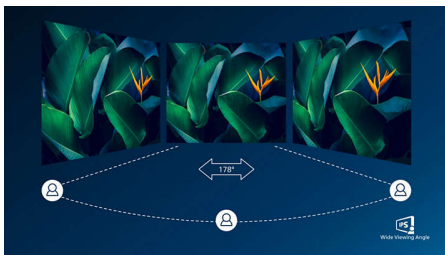

フィリップス E line USB-C モニターは、美しさと機能性の両方を兼ね備えています。USB-C ケーブル 1 本で、画面を拡大してウルトラクリア 4K UHD の映像を楽しんだり、スマートフォンを充電することができます。MultiView で日々の生産性を向上させましょう。

ユーザーにやさしい設計

- HDMI による汎用的なデジタル接続
- 活字を読むのに最適な EasyRead モード
- 目の疲れを軽減するちらつき防止テクノロジー
- 目に優しいローブルーモード
- 同時デュアル接続と表示が可能な MultiView

ケーブル 1 本で USB-C 接続

- 画面を拡大して、ケーブル 1 本でデバイスを充電

優れた画質

- リッチブラック（混色の黒）の細部の表示に対応する SmartContrast
- IPS LED ワイド表示テクノロジーで画像と色を正確に表現
- ウルトラクリア 4K UHD (3840x2160) 解像度で精確性を実現
- ゲーマー用に最適化された SmartImage ゲームモード
- 約 10 億 7000 万色の鮮やかな色彩と繊細なグラデーション

IPS ディスプレイは、178/178 度の超広視野角を実現する先進テクノロジーを採用し、ほぼどの角度からでもディスプレイを見ることができます。IPS ディスプレイは、標準的な TN パネルと異なり、画像を鮮やかな色彩でくっきりと表示します。このため、写真、映画、ウェブの閲覧だけでなく、色の正確性や一貫した明るさを常に求める専門用途にも最適です。

ウルトラクリア 4K UHD 解像度

高性能パネルを採用した、このフィリップスのディスプレイは、ウルトラクリア 4K UHD (3840 x 2160) 解像度の映像を実現します。3D グラフィックアプリケーションを使用し、CAD できわめて詳細な画像を必要とする方や、膨大な量のスプレッドシートで財務ウィザードを使用する方も、フィリップスのディスプレイなら、映像やグラフィックを鮮やかに表示することができます。