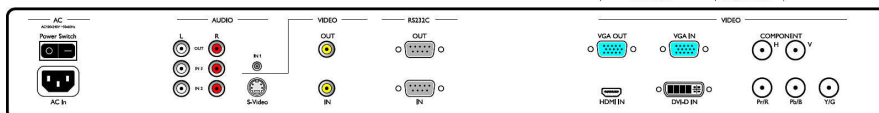

Rozmery

- Hrúbka rámpy: 45 mm/1,77 palca
- Výška zostavy (so stojanom): 663 mm
- Výška zostavy (so stojanom) (palce): 26.1 palec
- Šírka prístroja: 1022 mm
- Hmotnosť výrobku: 19,8 kg
- Hĺbka zostavy (so stojanom): 250 mm
- Výška prístroja: 615 mm
- Hĺbka prístroja: 129 mm
- Hĺbka zostavy (so stojanom) (palce): 9.8 palec
- Šírka zostavy (palce): 40.2 palec
- Výška zostavy (palce): 24.2 palec
- Upevnenie na stenu: 200 x 200 mm, 400 x 200 mm
- Hĺbka zostavy (palce): 5.1 palec
- Hmotnosť produktu (v librách): 43,65 lb

Prevádzkové podmienky

- Rozsah teploty (prevádzkový): 0 - 40 °C
- MTBF: 50.000 hodina(y)
- Relatívna vlhkosť: 5 - 90 %

Príslušenstvo

- Dodávané príslušenstvo: Diaľkové ovládanie, Batérie pre diaľkové ovládanie, Napájací kábel striedavého prúdu (AC), VGA kábel, Používateľská príručka na disku CD-ROM, Stručná príručka spustenia, Podstavec na stôl
- Voliteľné príslušenstvo: Pevné upevnenie na stenu, Flexibilné upevnenie na stenu, Držiak na strop

Rozličné

- Rám: kovová antracitová
- Jazyky ponuky na obrazovke: Angličtina, Francúzština, Nemčina, Taliančina, Poľština, Turečtina, Ruština, Zjednodušená čínština

Dátum vydania
2024-03-30

Verzia: 5.4.2

EAN: 87 12581 51556 0

© 2024 Koninklijke Philips N.V.
Všetky práva vyhradené.

Autor si vyhradzuje právo zmeny špecifikácií bez oznámenia. Ochranné známky sú majetkom Koninklijke Philips N.V. alebo ich príslušných vlastníkov.

www.philips.com