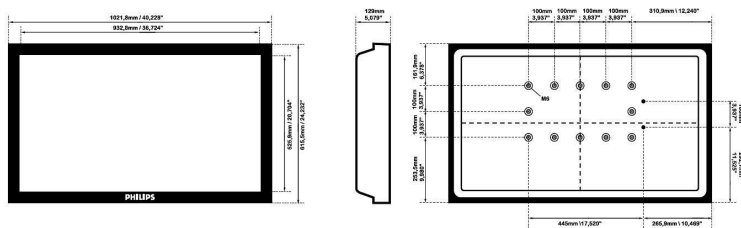

Rozmery

- Hrúbka rámpy: 45 mm/1,77 palca
- Výška zostavy (so stojanom): 663 mm
- Výška zostavy (so stojanom) (palce): 26.1 palec
- Šírka prístroja: 1022 mm
- Hmotnosť výrobku: 19,8 kg
- Hĺbka zostavy (so stojanom): 250 mm
- Výška prístroja: 615 mm
- Hĺbka prístroja: 129 mm
- Hĺbka zostavy (so stojanom) (palce): 9.8 palec
- Šírka zostavy (palce): 40.2 palec
- Výška zostavy (palce): 24.2 palec
- Upevnenie na stenu: 200 x 200 mm, 400 x 200 mm
- Hĺbka zostavy (palce): 5.1 palec
- Hmotnosť produktu (v librách): 43,65 lb

Prevádzkové podmienky

- Rozsah teploty (prevádzkový): 0 - 40 °C
- MTBF: 50.000 hodina(y)
- Relatívna vlhkosť: 5 - 90 %

Príslušenstvo

- Dodávané príslušenstvo: Diaľkové ovládanie, Batérie pre diaľkové ovládanie, Napájací kábel striedavého prúdu (AC), VGA kábel, Používateľská príručka na disku CD-ROM, Stručná príručka spustenia, Podstavec na stôl
- Voliteľné príslušenstvo: Pevné upevnenie na stenu, Flexibilné upevnenie na stenu, Držiak na strop

Rozličné

- Rám: kovová antracitová
- Jazyky ponuky na obrazovke: Angličtina, Francúzština, Nemčina, Taliančina, Poľština, Turečtina, Ruština, Zjednodušená čínština

Dátum vydania
2024-03-30

Verzia: 5.4.2

EAN: 87 12581 51556 0

© 2024 Koninklijke Philips N.V.
Všetky práva vyhradené.

Autor si vyhradzuje právo zmeny špecifikácií bez oznámenia. Ochranné známky sú majetkom Koninklijke Philips N.V. alebo ich príslušných vlastníkov.

www.philips.com