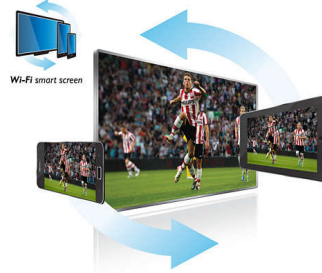

Wi-Fi Smart Screen

Dankzij Wi-Fi Smart Screen* bent u niet langer aan uw zithoek gebonden maar kunt u overal in huis digitale TV-programma's bekijken. Download eenvoudig de MyRemote-app van Philips, push het programma van de TV naar uw iPad en ga door met kijken. U kunt ook foto's, video's of muziek van uw smartphone of tablet naar het grote scherm pushen. Een kijkervaring met echte vrijheid!