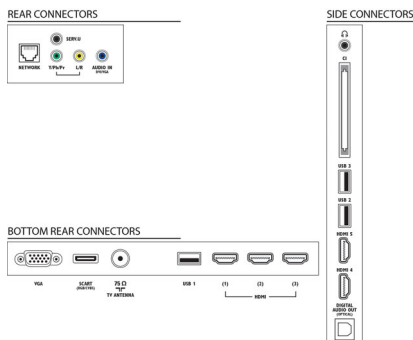

CPU

- Type processor:: Dual-core

Geluid

- Uitgangsvermogen (RMS): 28 W (2 x 14 W)
- Geluidsverbetering: Automatische volumeregelaar, Kristalhelder geluid, Incredible Surround, Zuivere bas

Connectiviteit

- Aantal HDMI-aansluitingen: 5
- HDMI-functies: 3D, Audio Return Channel
- Aantal componentingangen (YPbPr): 1
- EasyLink (HDMI-CEC): Passthrough van afstandsbedieningen, Audiobediening, Stand-by, Via Plug & Play toevoegen aan beginscherm, Automatische aanpassing van de positie van ondertiteling (Philips), Pixel Plus Link (Philips), Afspeken met één druk op de knop
- Aantal scart-aansluitingen (RGB/CVBS): 1
- Aantal USB-aansluitingen: 3
- Draadloze verbinding: Wi-Fi-gecertificeerd
- Andere aansluitingen: IEC75-antenne, Common Interface Plus (CI+), Ethernet-LAN RJ-45, Digitale audio-uitgang (optisch), PC-in VGA + audio L/R-in, Hoofdtelefoonuitgang, Serviceaansluiting

Afmetingen

- Breedte van het apparaat: 724,4 mm
- Hoogte van het apparaat: 453,1 mm
- Diepte van het apparaat: 34,26 mm
- Gewicht van het product: 7,85 kg
- Breedte van het apparaat (met standaard): 724,4 mm
- Hoogte van het apparaat (met standaard): 505,6 mm
- Diepte van het apparaat (met standaard): 218 mm
- Gewicht (incl. standaard): 10 kg
- Breedte van de doos: 792 mm
- Hoogte van de doos: 620 mm
- Diepte van de doos: 130 mm
- Compatibele muurbeugel: 200 x 200 mm